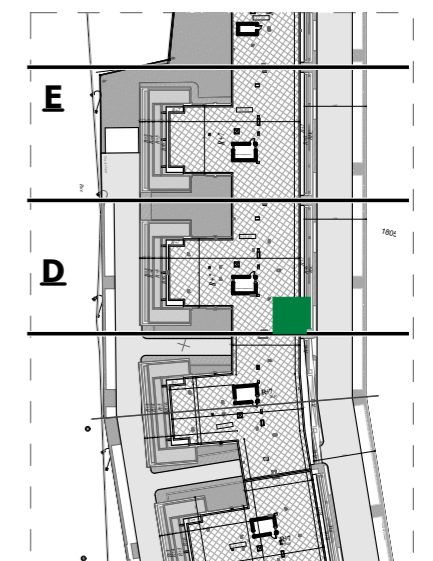

## " RESIDENCE REGALIA "

ENSEMBLE RÉSIDENTIEL EN R+7 AVEC SOUS - SOL

SIS A AIN ZAGHOUANE

Désignation : E. 7.6

Niveau : 7ème Etage

Type de logement : S+1

**SURFACE TOTALE COUVERTE** 60.26 m<sup>2</sup>

**SURFACE SEMI/NON COUVERTE** 5.60 m<sup>2</sup>

DONT SURFACE COMMUNE 8.76 m<sup>2</sup>

DONT SURFACE HORS OEUVRE 51.50 m<sup>2</sup>

BLOC D

Février - 2024

Ce plan et ses différentes dimensions sont données à titre indicatif.  
Ils peuvent être légèrement modifiés lors de l'exécution des travaux