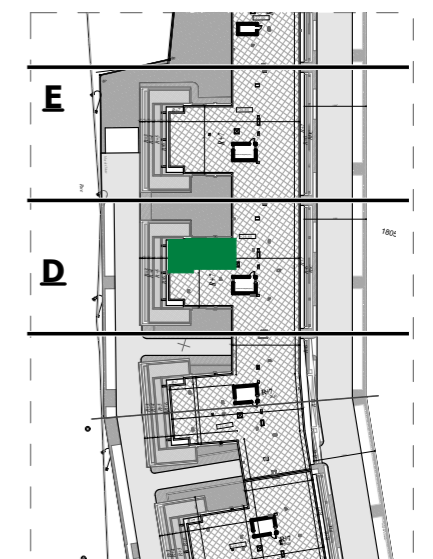

## " RESIDENCE REGALIA "

ENSEMBLE RÉSIDENTIEL EN R+7 AVEC SOUS - SOL

SIS A AIN ZAGHOUANE

Désignation : E. 7.2

Niveau : 7ème Etage

Type de logement : S+2

**SURFACE TOTALE COUVERTE** 96.70 m<sup>2</sup>

**SURFACE SEMI/NON COUVERTE** 9.60 m<sup>2</sup>

DONT SURFACE COMMUNE 14.05 m<sup>2</sup>

DONT SURFACE HORS OEUVRE 82.65 m<sup>2</sup>

BLOC D

Ce plan et ses différentes dimensions sont données à titre indicatif.  
Ils peuvent être légèrement modifiés lors de l'exécution des travaux