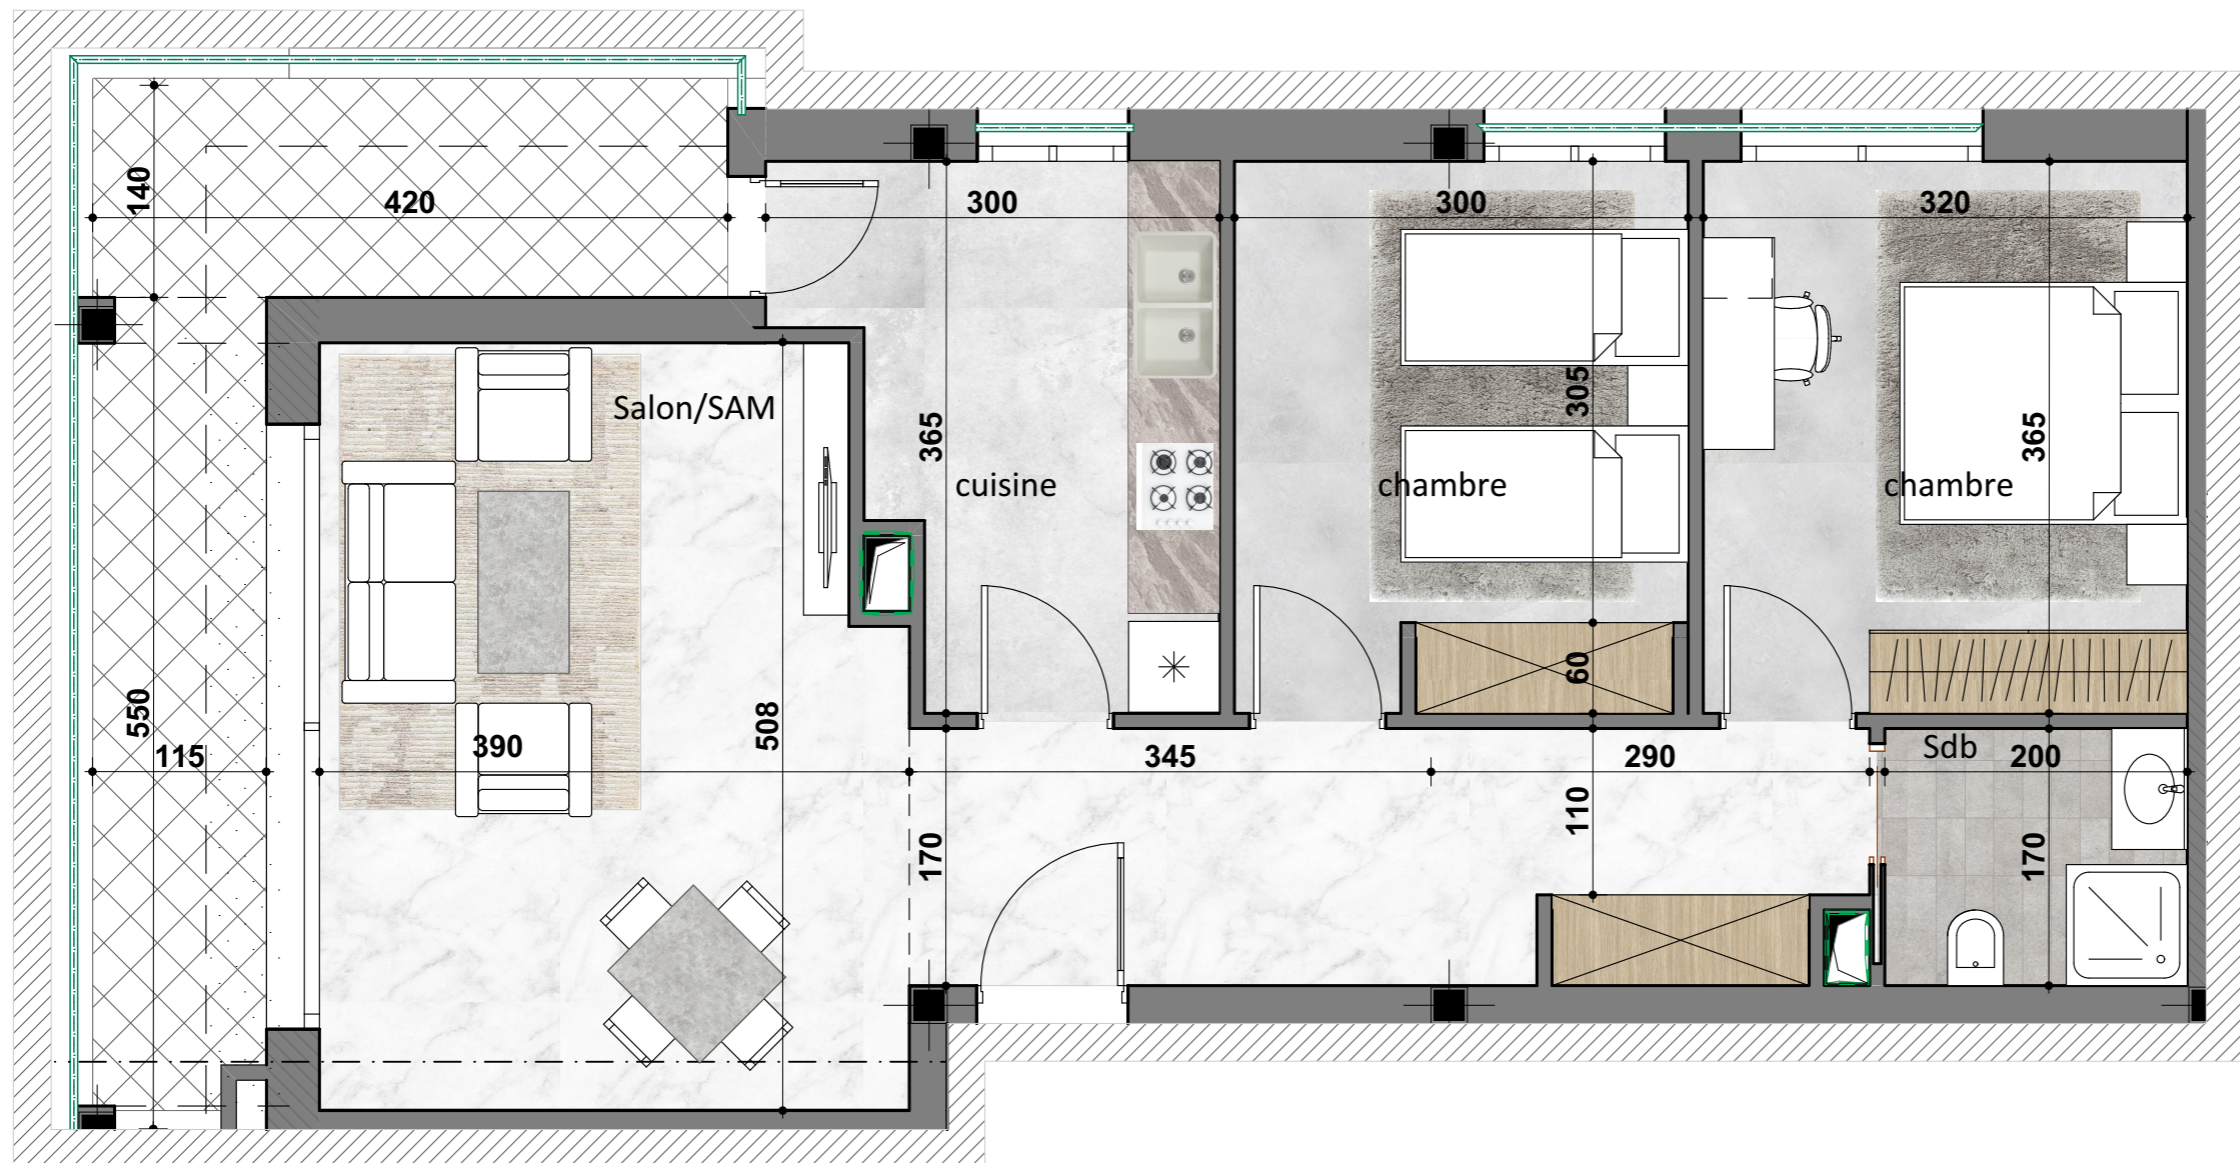

Appartement N°:

E.7.2

## " RESIDENCE REGALIA "

ENSEMBLE RÉSIDENTIEL EN R+7 AVEC SOUS - SOL

SIS A AIN ZAGHOUANE

Désignation : E. 7.2

Niveau : 7ème Etage

Type de logement : S+2

**SURFACE TOTALE COUVERTE** 96.70 m<sup>2</sup>

**SURFACE SEMI/NON COUVERTE** 9.60 m<sup>2</sup>

DONT SURFACE COMMUNE 14.05 m<sup>2</sup>

DONT SURFACE HORS OEUVRE 82.65 m<sup>2</sup>

BLOC D

Ce plan et ses différentes dimensions sont données à titre indicatif.  
Ils peuvent être légèrement modifiés lors de l'exécution des travaux