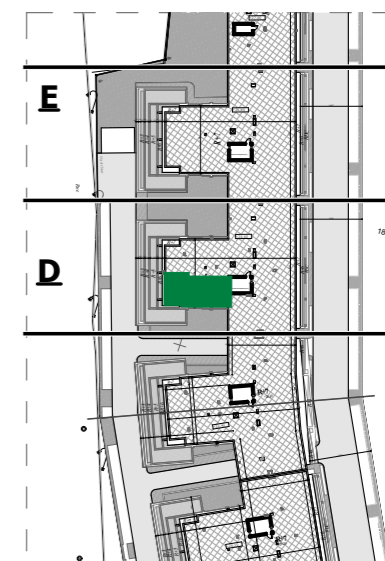

Appartement N°:

E.7.1

" RESIDENCE REGALIA "

ENSEMBLE RÉSIDENTIEL EN R+7 AVEC SOUS - SOL
SIS A AIN ZAGHOUANE

Désignation : E. 7.1

Niveau : 7ème Etage

Type de logement : S+2

SURFACE TOTALE COUVERTE 96.70 m²

SURFACE SEMI/NON COUVERTE 9.60 m²

DONT SURFACE COMMUNE 14.05 m²

DONT SURFACE HORS OEUVRE 82.65 m²

BLOC D

Ce plan et ses différentes dimensions sont données à titre indicatif.
Ils peuvent être légèrement modifiés lors de l'exécution des travaux