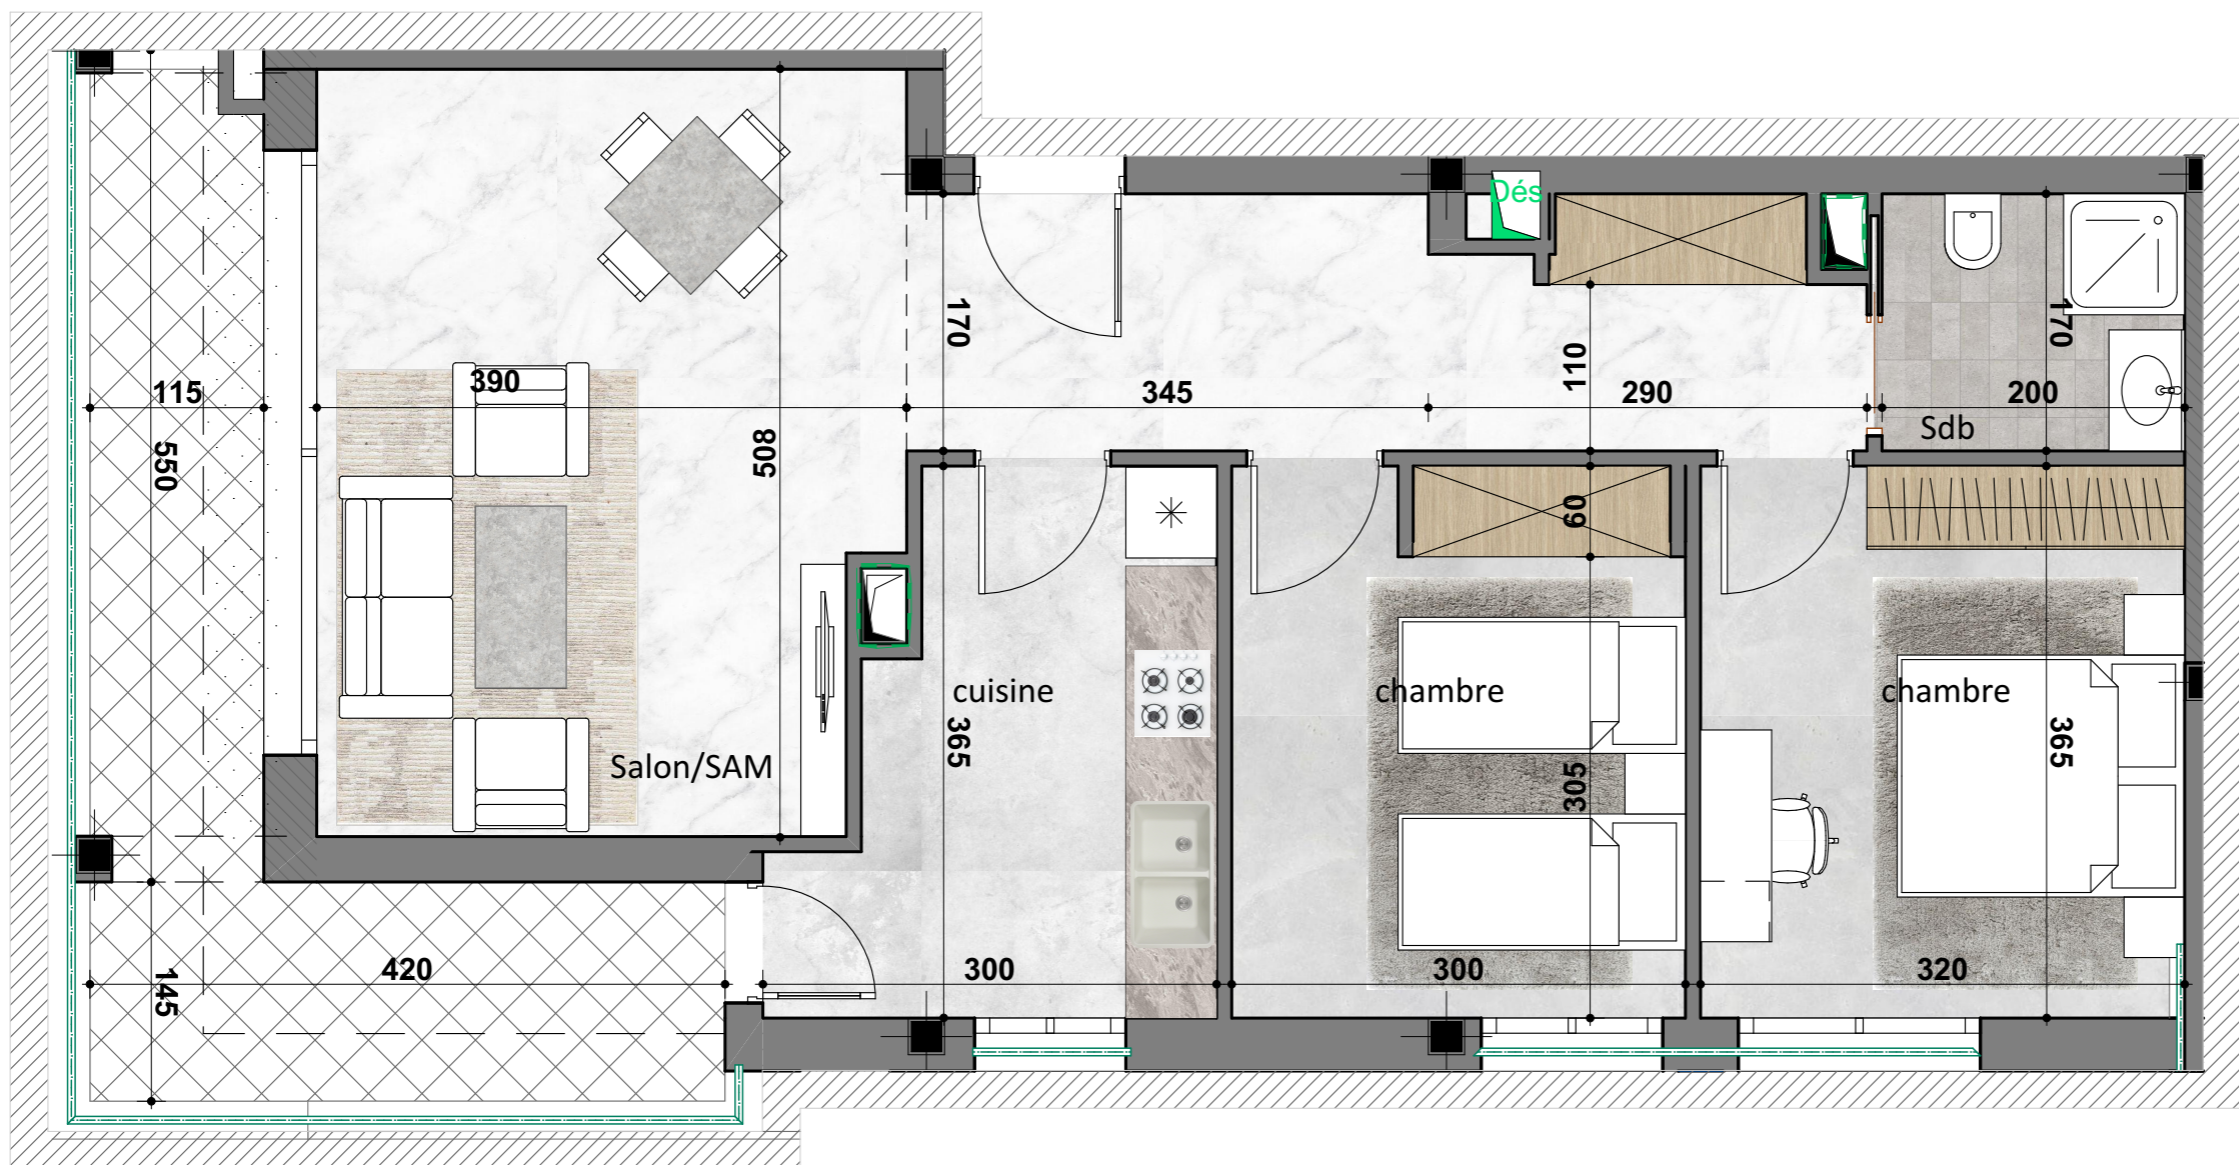

Appartement N°:

E.7.1

" RESIDENCE REGALIA "

ENSEMBLE RÉSIDENTIEL EN R+7 AVEC SOUS - SOL
SIS A AIN ZAGHOUANE

Désignation : E. 7.1

Niveau : 7ème Etage

Type de logement : S+2

SURFACE TOTALE COUVERTE 96.70 m²

SURFACE SEMI/NON COUVERTE 9.60 m²

DONT SURFACE COMMUNE 14.05 m²

DONT SURFACE HORS OEUVRE 82.65 m²

BLOC D

Ce plan et ses différentes dimensions sont données à titre indicatif.
Ils peuvent être légèrement modifiés lors de l'exécution des travaux