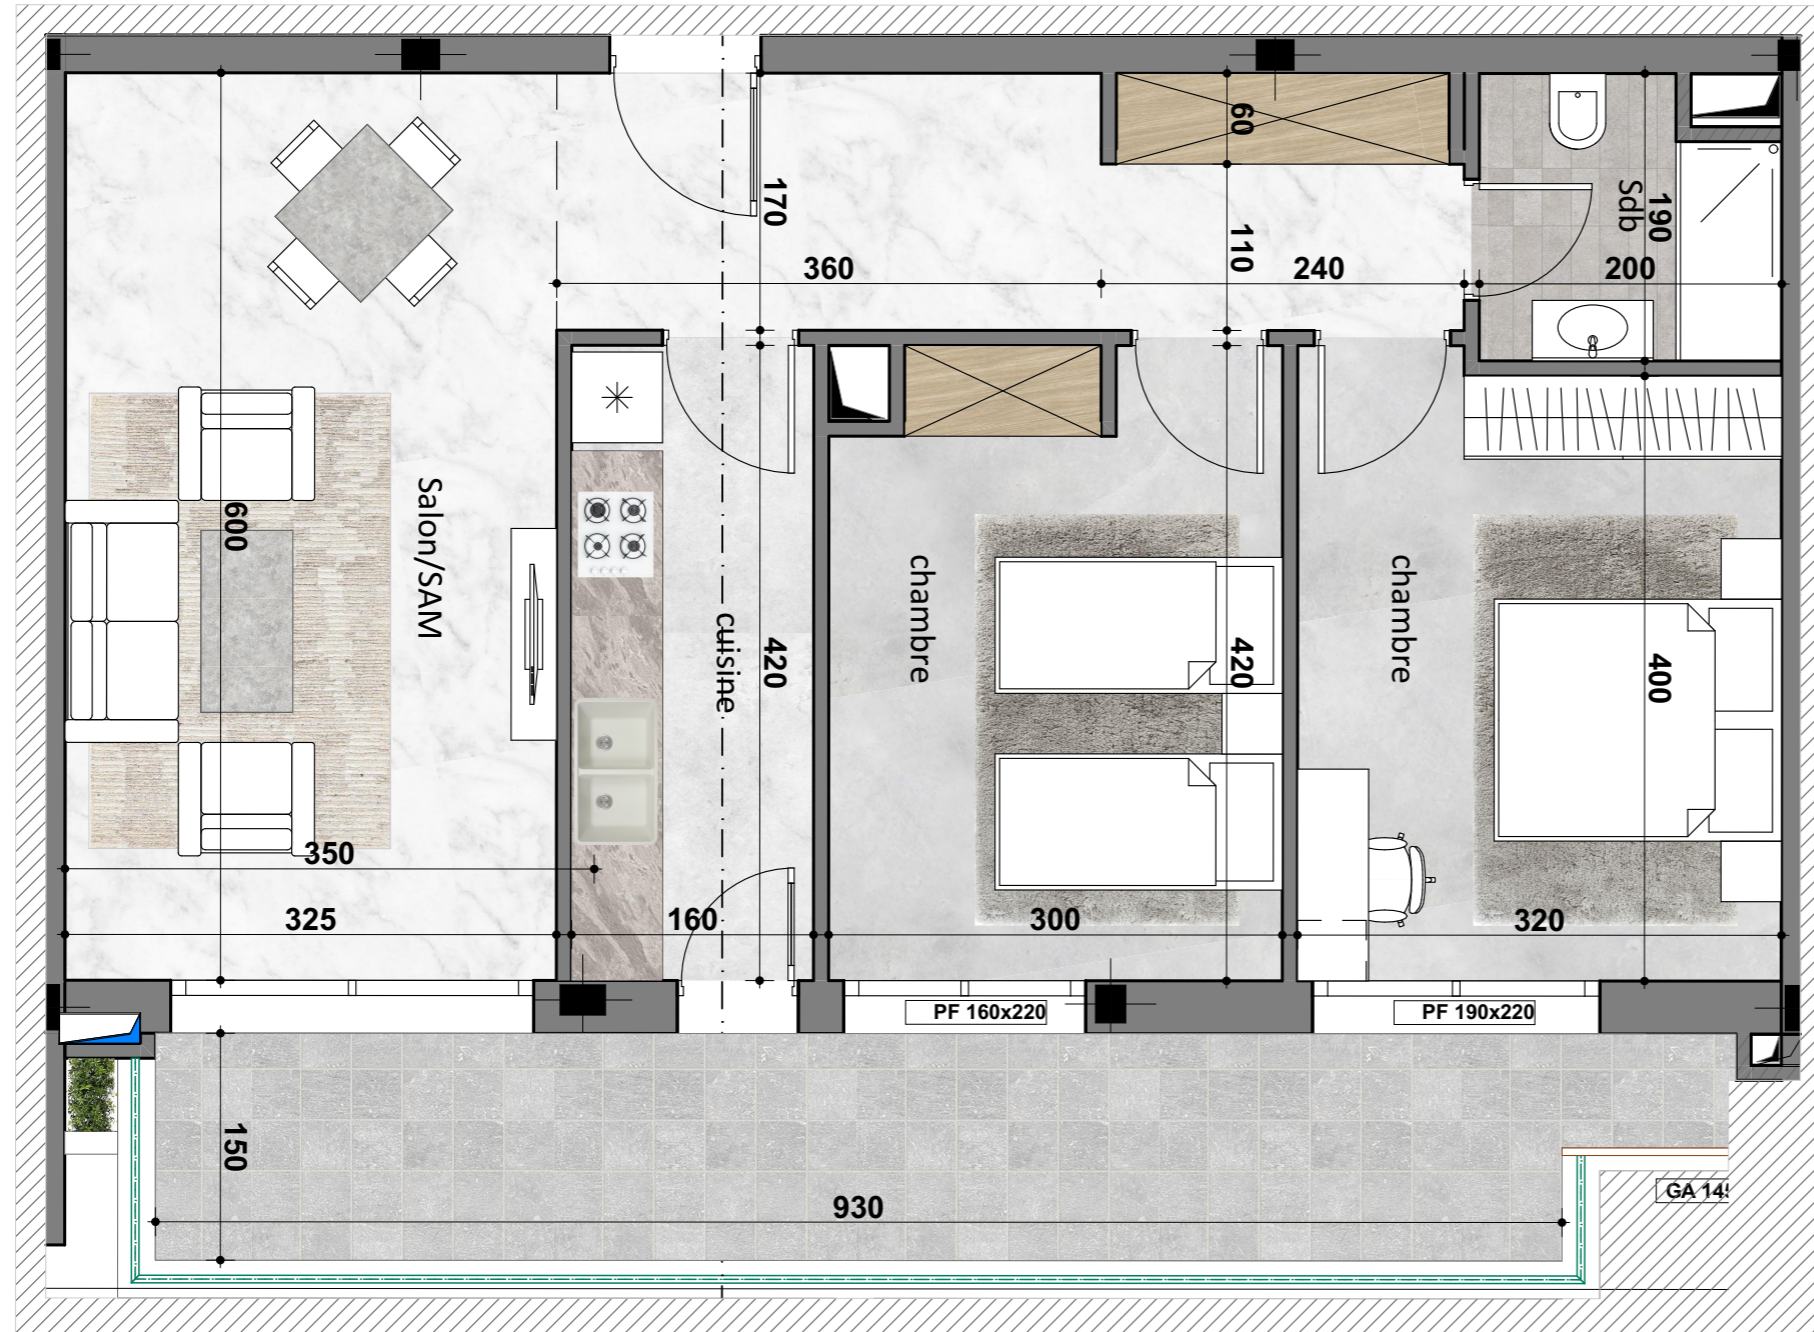

Appartement N°:

E.6.6

## " RESIDENCE REGALIA "

ENSEMBLE RÉSIDENTIEL EN R+7 AVEC SOUS - SOL

SIS A AIN ZAGHOUANE

Désignation : E. 6.6

Niveau : 6ème Etage

Type de logement : S+2

**SURFACE TOTALE COUVERTE** 110.53 m<sup>2</sup>

**SURFACE SEMI/NON COUVERTE** -

DONT SURFACE COMMUNE 16.06 m<sup>2</sup>

DONT SURFACE HORS OEUVRE 94.47 m<sup>2</sup>

**BLOC D**

Février - 2024

Ce plan et ses différentes dimensions sont données à titre indicatif.  
Ils peuvent être légèrement modifiés lors de l'exécution des travaux