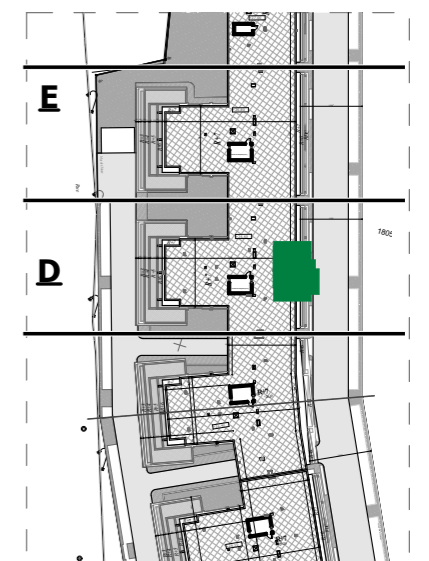

## " RESIDENCE REGALIA "

ENSEMBLE RÉSIDENTIEL EN R+7 AVEC SOUS - SOL

SIS A AIN ZAGHOUANE

Désignation : E. 6.6

Niveau : 6ème Etage

Type de logement : S+2

**SURFACE TOTALE COUVERTE** 110.53 m<sup>2</sup>

**SURFACE SEMI/NON COUVERTE** -

DONT SURFACE COMMUNE 16.06 m<sup>2</sup>

DONT SURFACE HORS OEUVRE 94.47 m<sup>2</sup>

**BLOC D**

Février - 2024

Ce plan et ses différentes dimensions sont données à titre indicatif.  
Ils peuvent être légèrement modifiés lors de l'exécution des travaux