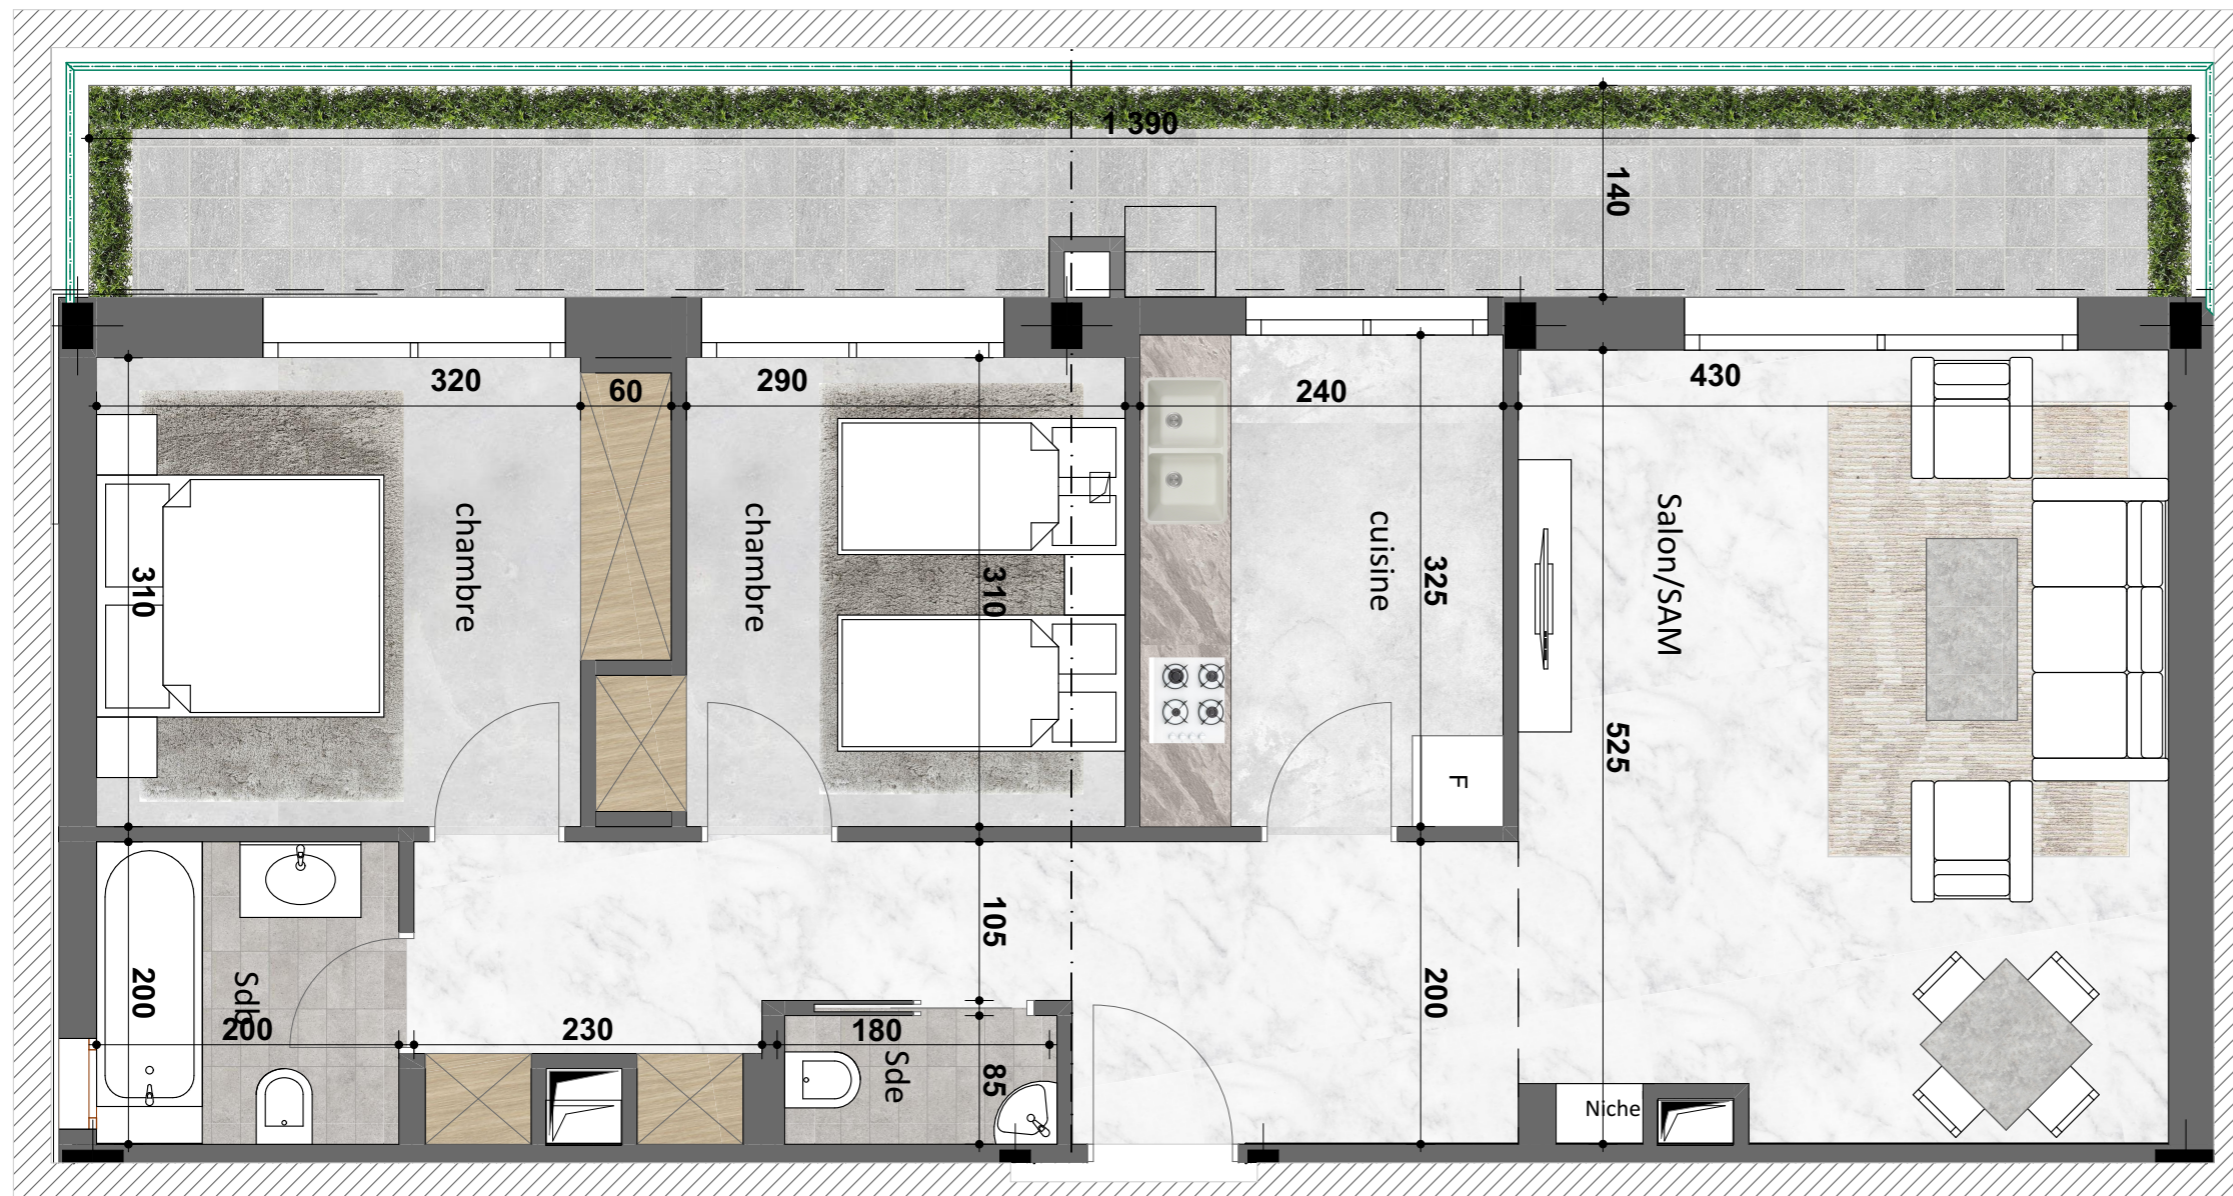

## " RESIDENCE REGALIA "

ENSEMBLE RÉSIDENTIEL EN R+7 AVEC SOUS - SOL

SIS A AIN ZAGHOUANE

Désignation : E. 6.2

Niveau : 6ème Etage

Type de logement : S+2

**SURFACE TOTALE COUVERTE** 95.78 m<sup>2</sup>

**SURFACE SEMI/NON COUVERTE** 23.80 m<sup>2</sup>

DONT SURFACE COMMUNE 13.92 m<sup>2</sup>

DONT SURFACE HORS OEUVRE 81.86 m<sup>2</sup>

**BLOC D**

Ce plan et ses différentes dimensions sont données à titre indicatif.  
Ils peuvent être légèrement modifiés lors de l'exécution des travaux