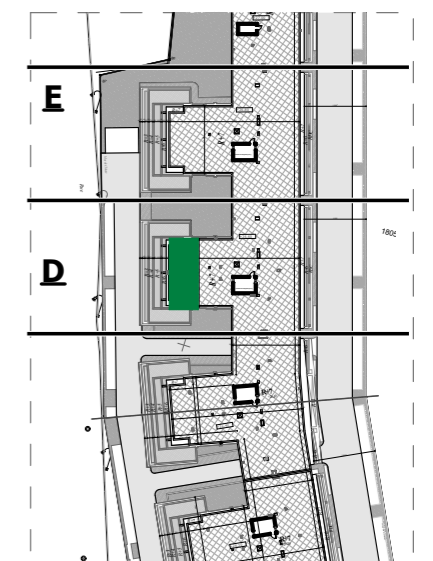

## " RESIDENCE REGALIA "

ENSEMBLE RÉSIDENTIEL EN R+7 AVEC SOUS - SOL

SIS A AIN ZAGHOUANE

Désignation : E. 6.2

Niveau : 6ème Etage

Type de logement : S+2

**SURFACE TOTALE COUVERTE** 95.78 m<sup>2</sup>

**SURFACE SEMI/NON COUVERTE** 23.80 m<sup>2</sup>

DONT SURFACE COMMUNE 13.92 m<sup>2</sup>

DONT SURFACE HORS OEUVRE 81.86 m<sup>2</sup>

**BLOC D**

Ce plan et ses différentes dimensions sont données à titre indicatif.  
Ils peuvent être légèrement modifiés lors de l'exécution des travaux