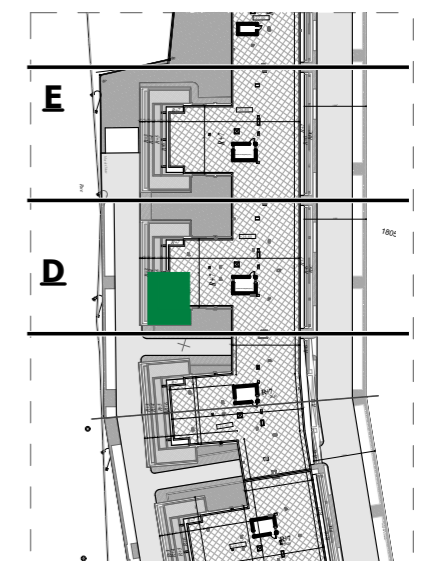

Appartement N°:

E.5.9

" RESIDENCE REGALIA "

ENSEMBLE RÉSIDENTIEL EN R+7 AVEC SOUS - SOL

SIS A AIN ZAGHOUANE

Désignation : E. 5.9

Niveau : 5ème Etage

Type de logement : S+1

SURFACE TOTALE COUVERTE 56.21 m²

SURFACE SEMI/NON COUVERTE 31.55 m²

DONT SURFACE COMMUNE 8.17 m²

DONT SURFACE HORS OEUVRE 48.04 m²

BLOC D

Février - 2024

Ce plan et ses différentes dimensions sont données à titre indicatif.
Ils peuvent être légèrement modifiés lors de l'exécution des travaux