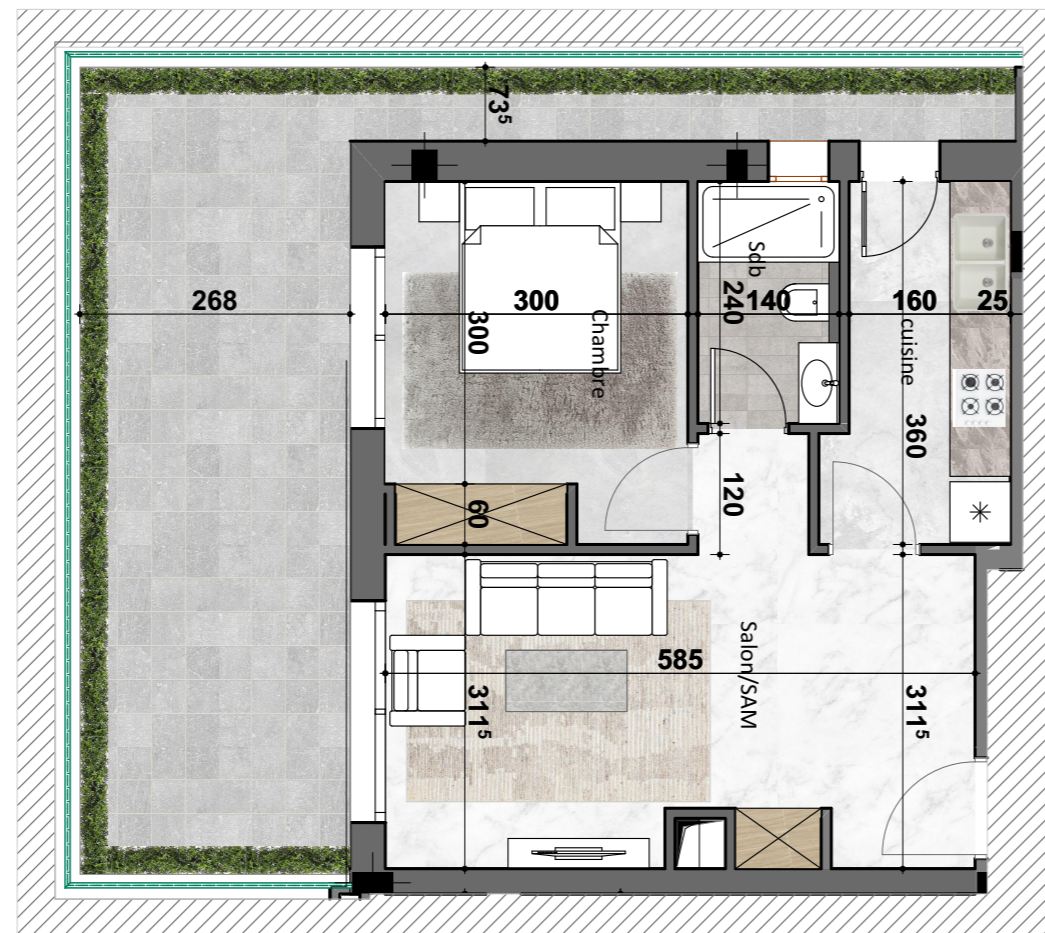

Appartement N°:

E.5.9

" RESIDENCE REGALIA "

ENSEMBLE RÉSIDENTIEL EN R+7 AVEC SOUS - SOL

SIS A AIN ZAGHOUANE

Désignation : E. 5.9

Niveau : 5ème Etage

Type de logement : S+1

SURFACE TOTALE COUVERTE 56.21 m²

SURFACE SEMI/NON COUVERTE 31.55 m²

DONT SURFACE COMMUNE 8.17 m²

DONT SURFACE HORS OEUVRE 48.04 m²

BLOC D

Février - 2024

Ce plan et ses différentes dimensions sont données à titre indicatif.
Ils peuvent être légèrement modifiés lors de l'exécution des travaux