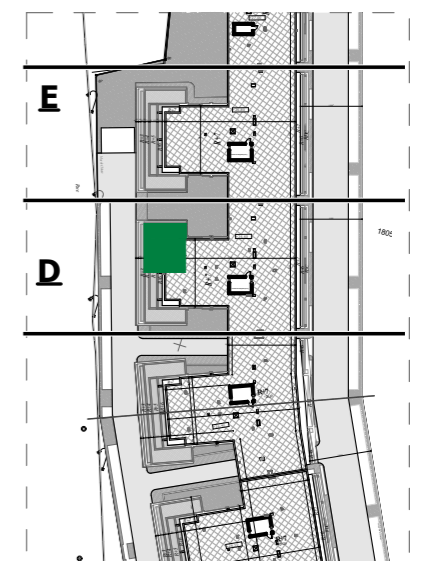

Appartement N°:

E.5.2

" RESIDENCE REGALIA "

ENSEMBLE RÉSIDENTIEL EN R+7 AVEC SOUS - SOL

SIS A AIN ZAGHOUANE

Désignation : E. 5.2

Niveau : 5ème Etage

Type de logement : S+1

SURFACE TOTALE COUVERTE 64.44 m²

SURFACE SEMI/NON COUVERTE 31.90 m²

DONT SURFACE COMMUNE 9.36 m²

DONT SURFACE HORS OEUVRE 55.08 m²

BLOC D

Février - 2024

Ce plan et ses différentes dimensions sont données à titre indicatif.
Ils peuvent être légèrement modifiés lors de l'exécution des travaux