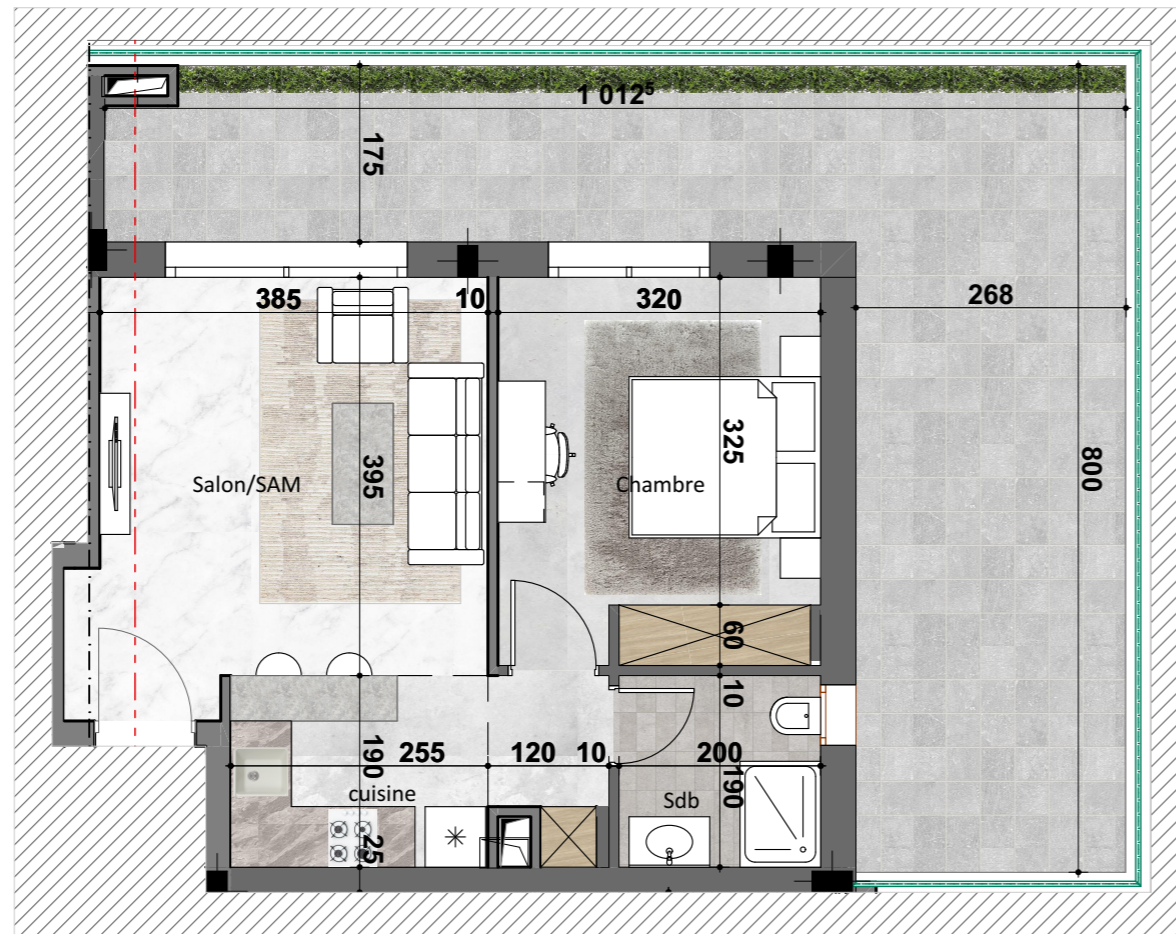

Appartement N°:

E.5.2

" RESIDENCE REGALIA "

ENSEMBLE RÉSIDENTIEL EN R+7 AVEC SOUS - SOL

SIS A AIN ZAGHOUANE

Désignation : E. 5.2

Niveau : 5ème Etage

Type de logement : S+1

SURFACE TOTALE COUVERTE 64.44 m²

SURFACE SEMI/NON COUVERTE 31.90 m²

DONT SURFACE COMMUNE 9.36 m²

DONT SURFACE HORS OEUVRE 55.08 m²

BLOC D

Février - 2024

Ce plan et ses différentes dimensions sont données à titre indicatif.
Ils peuvent être légèrement modifiés lors de l'exécution des travaux