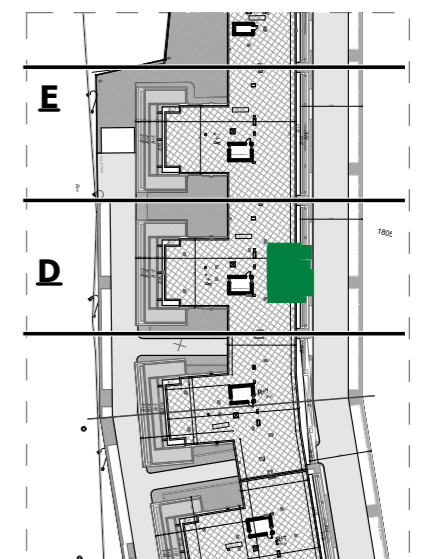

Appartement N°:

E.2.7 - E.3.7 - E.4.7 - E.5.6

" RESIDENCE REGALIA "

ENSEMBLE RÉSIDENTIEL EN R+7 AVEC SOUS - SOL

SIS A AIN ZAGHOUANE

Désignation :

Niveau :

Type de logement : S+2

SURFACE TOTALE COUVERTE 114.71 m²

SURFACE SEMI/NON COUVERTE -

DONT SURFACE COMMUNE 16.67 m²

DONT SURFACE HORS OEUVRE 98.04 m²

BLOC D

Ce plan et ses différentes dimensions sont données à titre indicatif.
Ils peuvent être légèrement modifiés lors de l'exécution des travaux