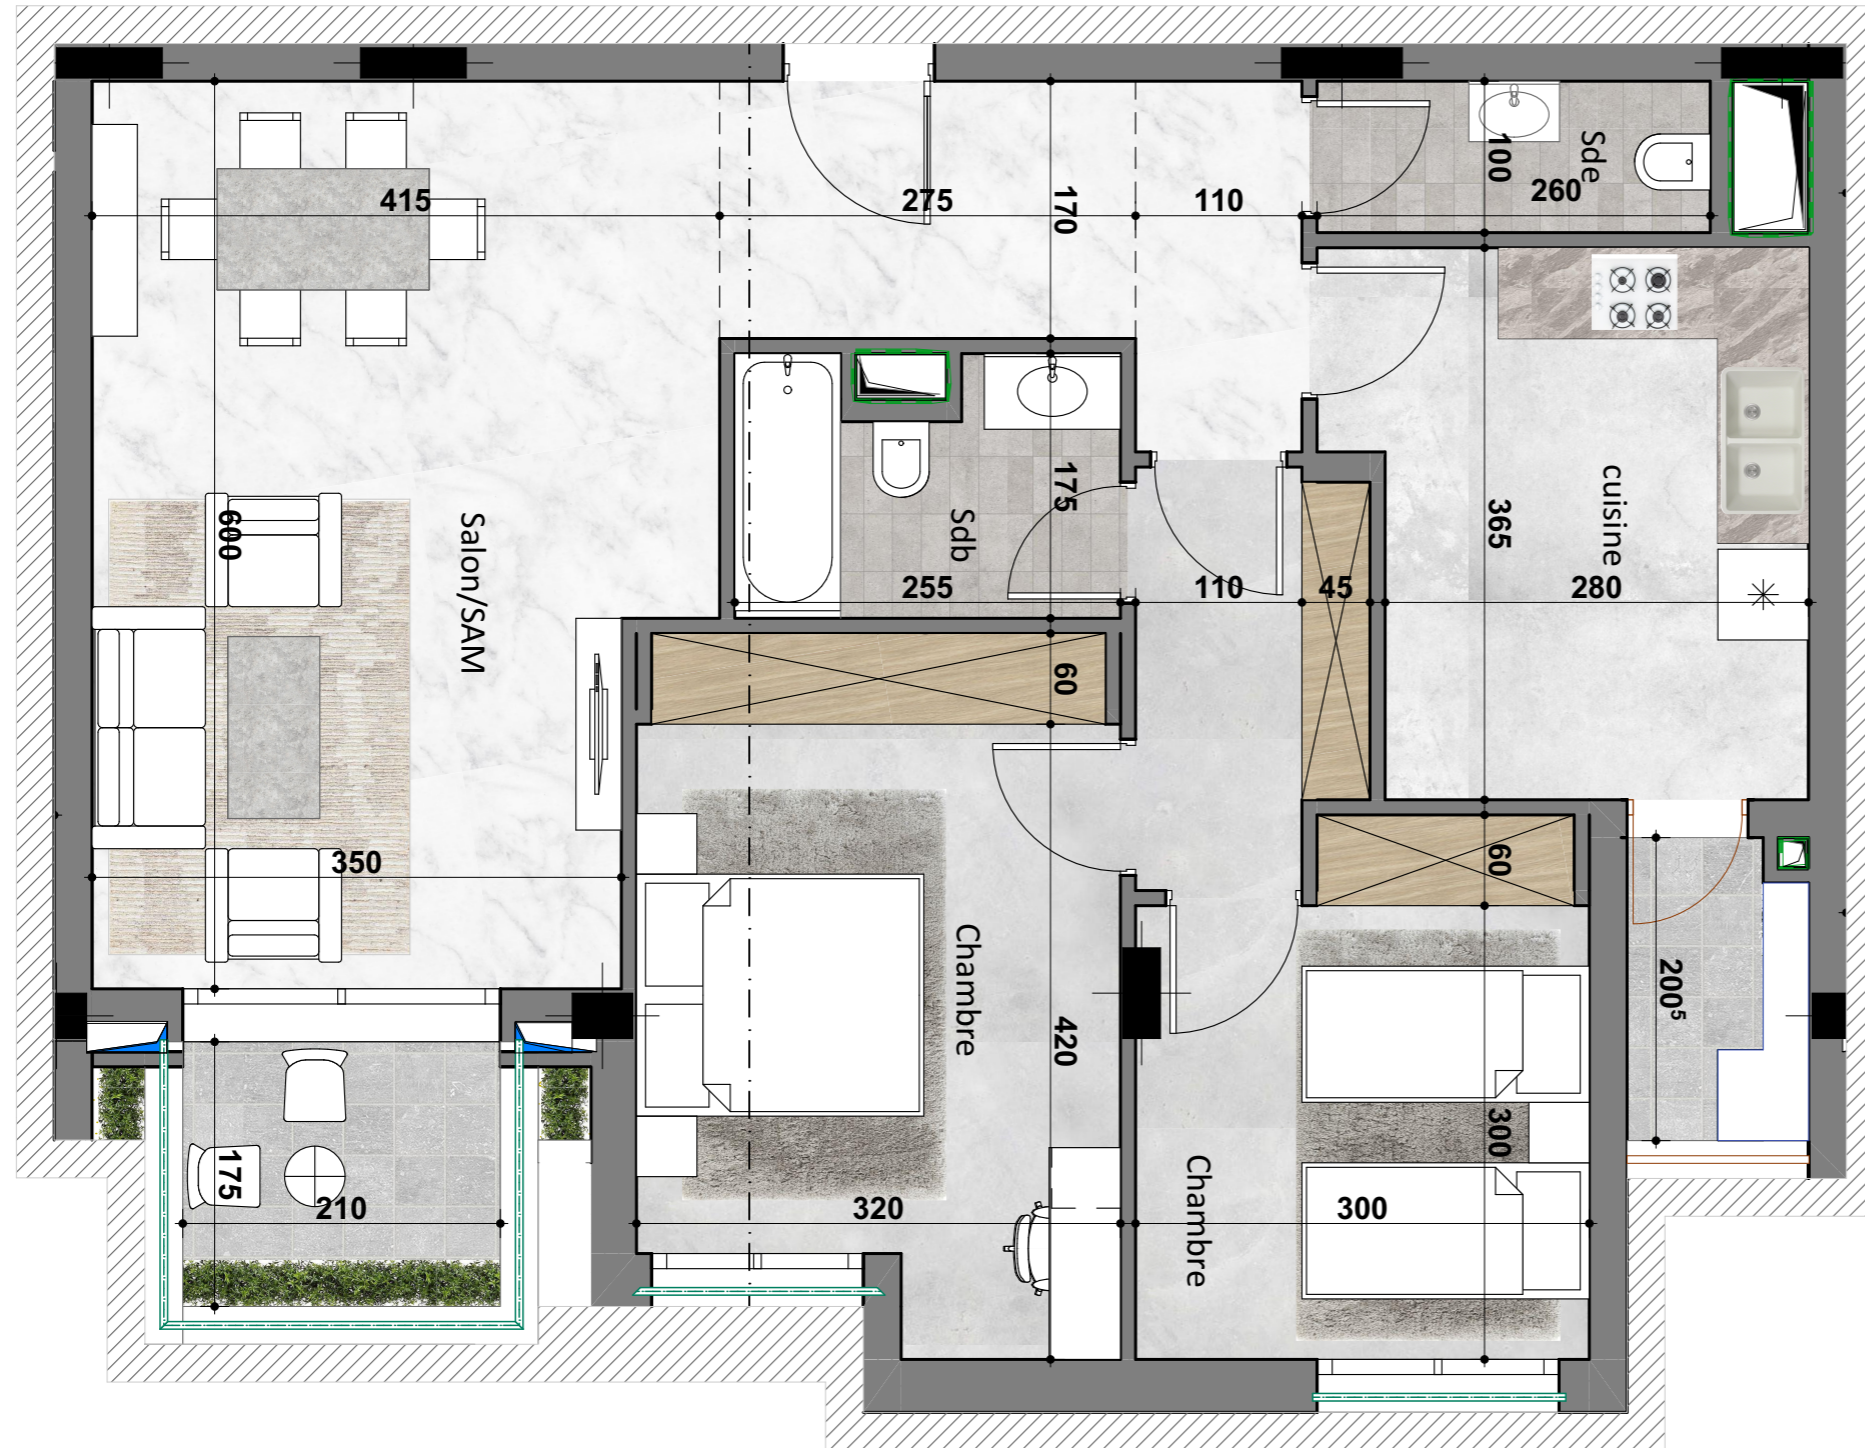

Appartement N°:

E.2.7 - E.3.7 - E.4.7 - E.5.6

" RESIDENCE REGALIA "

ENSEMBLE RÉSIDENTIEL EN R+7 AVEC SOUS - SOL

SIS A AIN ZAGHOUANE

Désignation :

Niveau :

Type de logement : S+2

SURFACE TOTALE COUVERTE 114.71 m²

SURFACE SEMI/NON COUVERTE -

DONT SURFACE COMMUNE 16.67 m²

DONT SURFACE HORS OEUVRE 98.04 m²

BLOC D

Ce plan et ses différentes dimensions sont données à titre indicatif.
Ils peuvent être légèrement modifiés lors de l'exécution des travaux