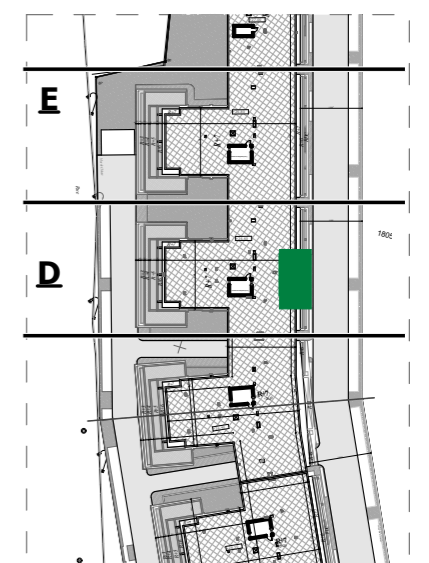

## " RESIDENCE REGALIA "

ENSEMBLE RÉSIDENTIEL EN R+7 AVEC SOUS - SOL

SIS A AIN ZAGHOUANE

Désignation : E. 1.7

Niveau : 1er Etage

Type de logement : S+2

**SURFACE TOTALE COUVERTE** 89.10 m<sup>2</sup>

**SURFACE SEMI/NON COUVERTE** -

DONT SURFACE COMMUNE 12.95 m<sup>2</sup>

DONT SURFACE HORS OEUVRE 76.15 m<sup>2</sup>

**BLOC D**

Ce plan et ses différentes dimensions sont données à titre indicatif.  
Ils peuvent être légèrement modifiés lors de l'exécution des travaux