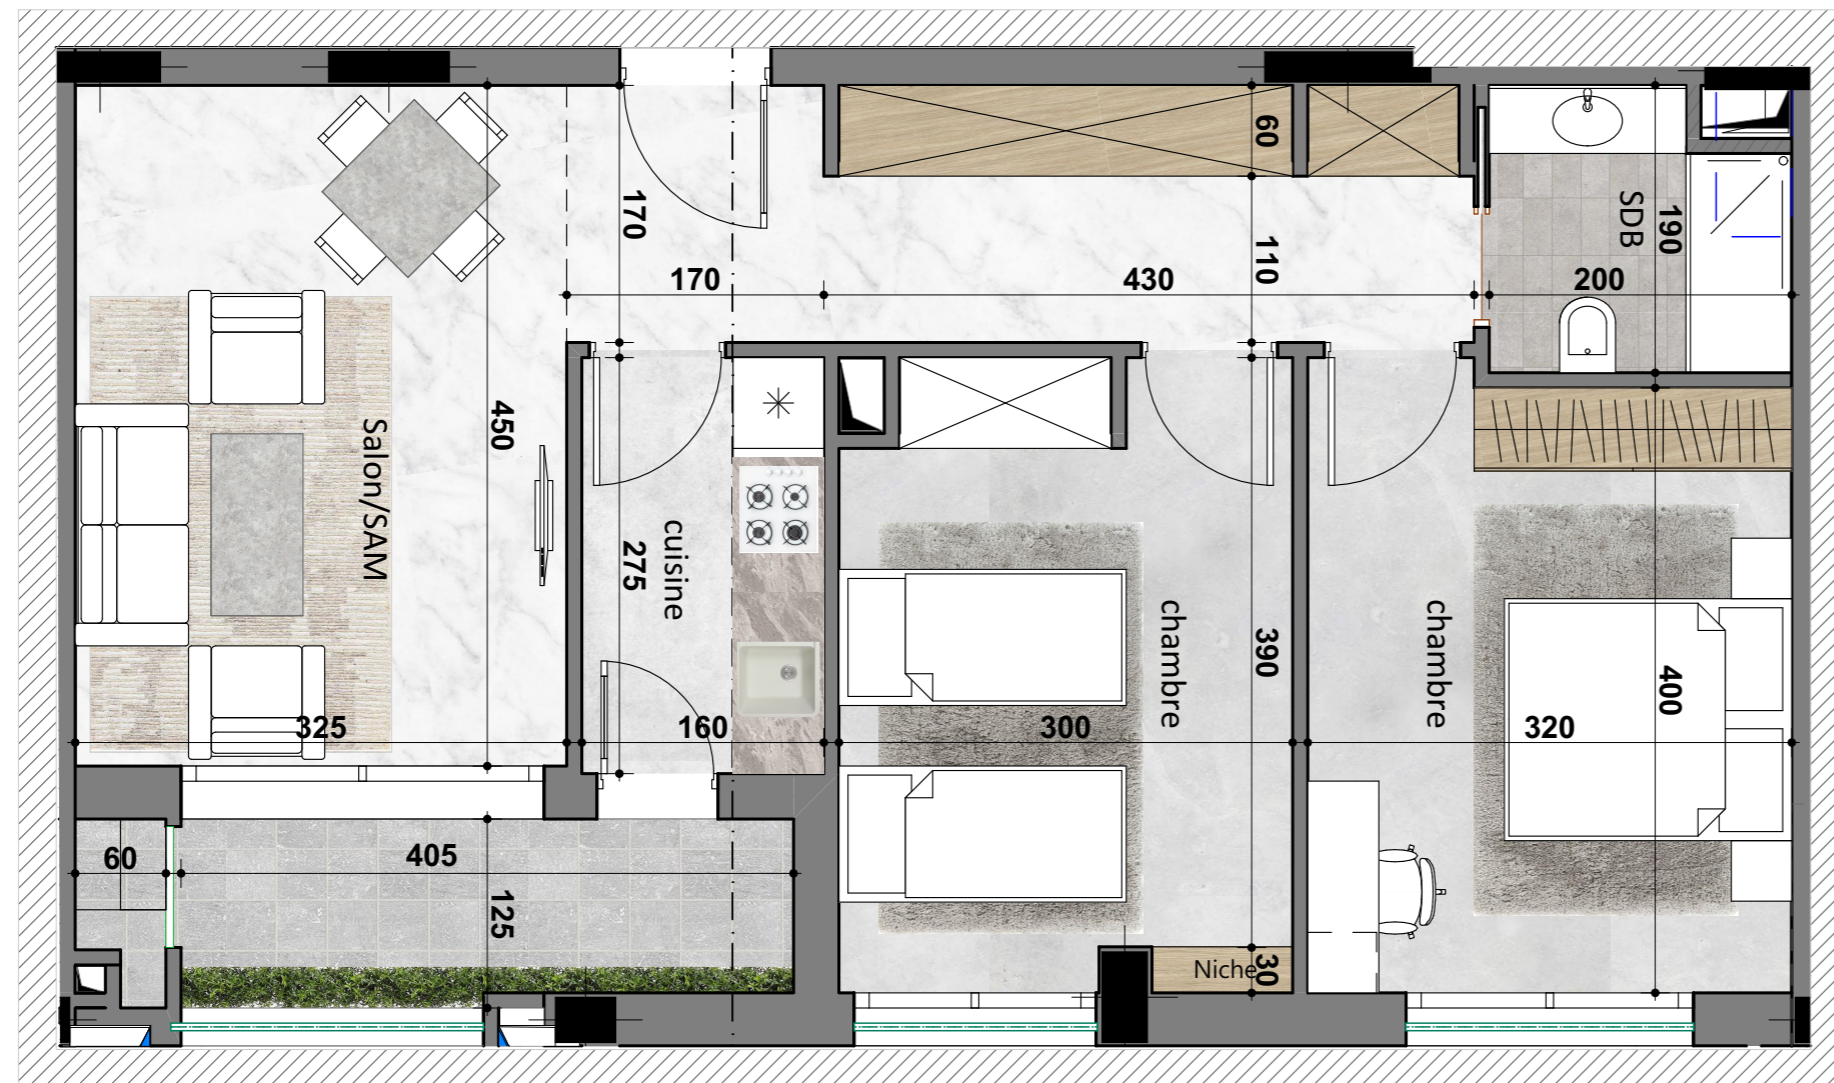

Appartement N°:

E.1.7

## " RESIDENCE REGALIA "

ENSEMBLE RÉSIDENTIEL EN R+7 AVEC SOUS - SOL

SIS A AIN ZAGHOUANE

Désignation : E. 1.7

Niveau : 1er Etage

Type de logement : S+2

**SURFACE TOTALE COUVERTE** 89.10 m<sup>2</sup>

**SURFACE SEMI/NON COUVERTE** -

DONT SURFACE COMMUNE 12.95 m<sup>2</sup>

DONT SURFACE HORS OEUVRE 76.15 m<sup>2</sup>

**BLOC D**

Ce plan et ses différentes dimensions sont données à titre indicatif.  
Ils peuvent être légèrement modifiés lors de l'exécution des travaux