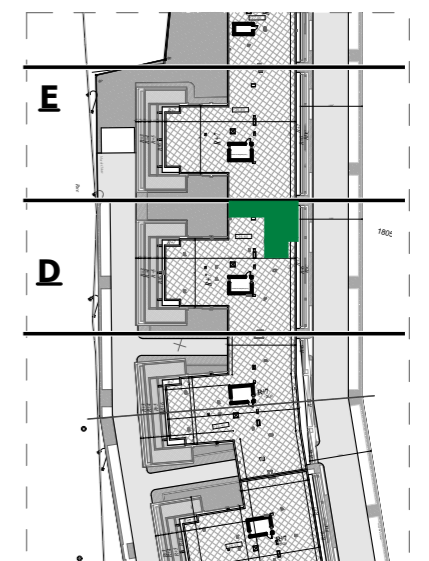

Appartement N°:

E1.6 - E.2.6 - E.3.6 - E.4.6 - E.5.5 - E.6.5

" RESIDENCE REGALIA "

ENSEMBLE RÉSIDENTIEL EN R+7 AVEC SOUS - SOL

SIS A AIN ZAGHOUANE

Désignation :

Niveau :

Type de logement : S+2

SURFACE TOTALE COUVERTE 100.82 m²

SURFACE SEMI/NON COUVERTE -

DONT SURFACE COMMUNE 14.65 m²

DONT SURFACE HORS OEUVRE 86.17 m²

BLOC D

Ce plan et ses différentes dimensions sont données à titre indicatif.
Ils peuvent être légèrement modifiés lors de l'exécution des travaux