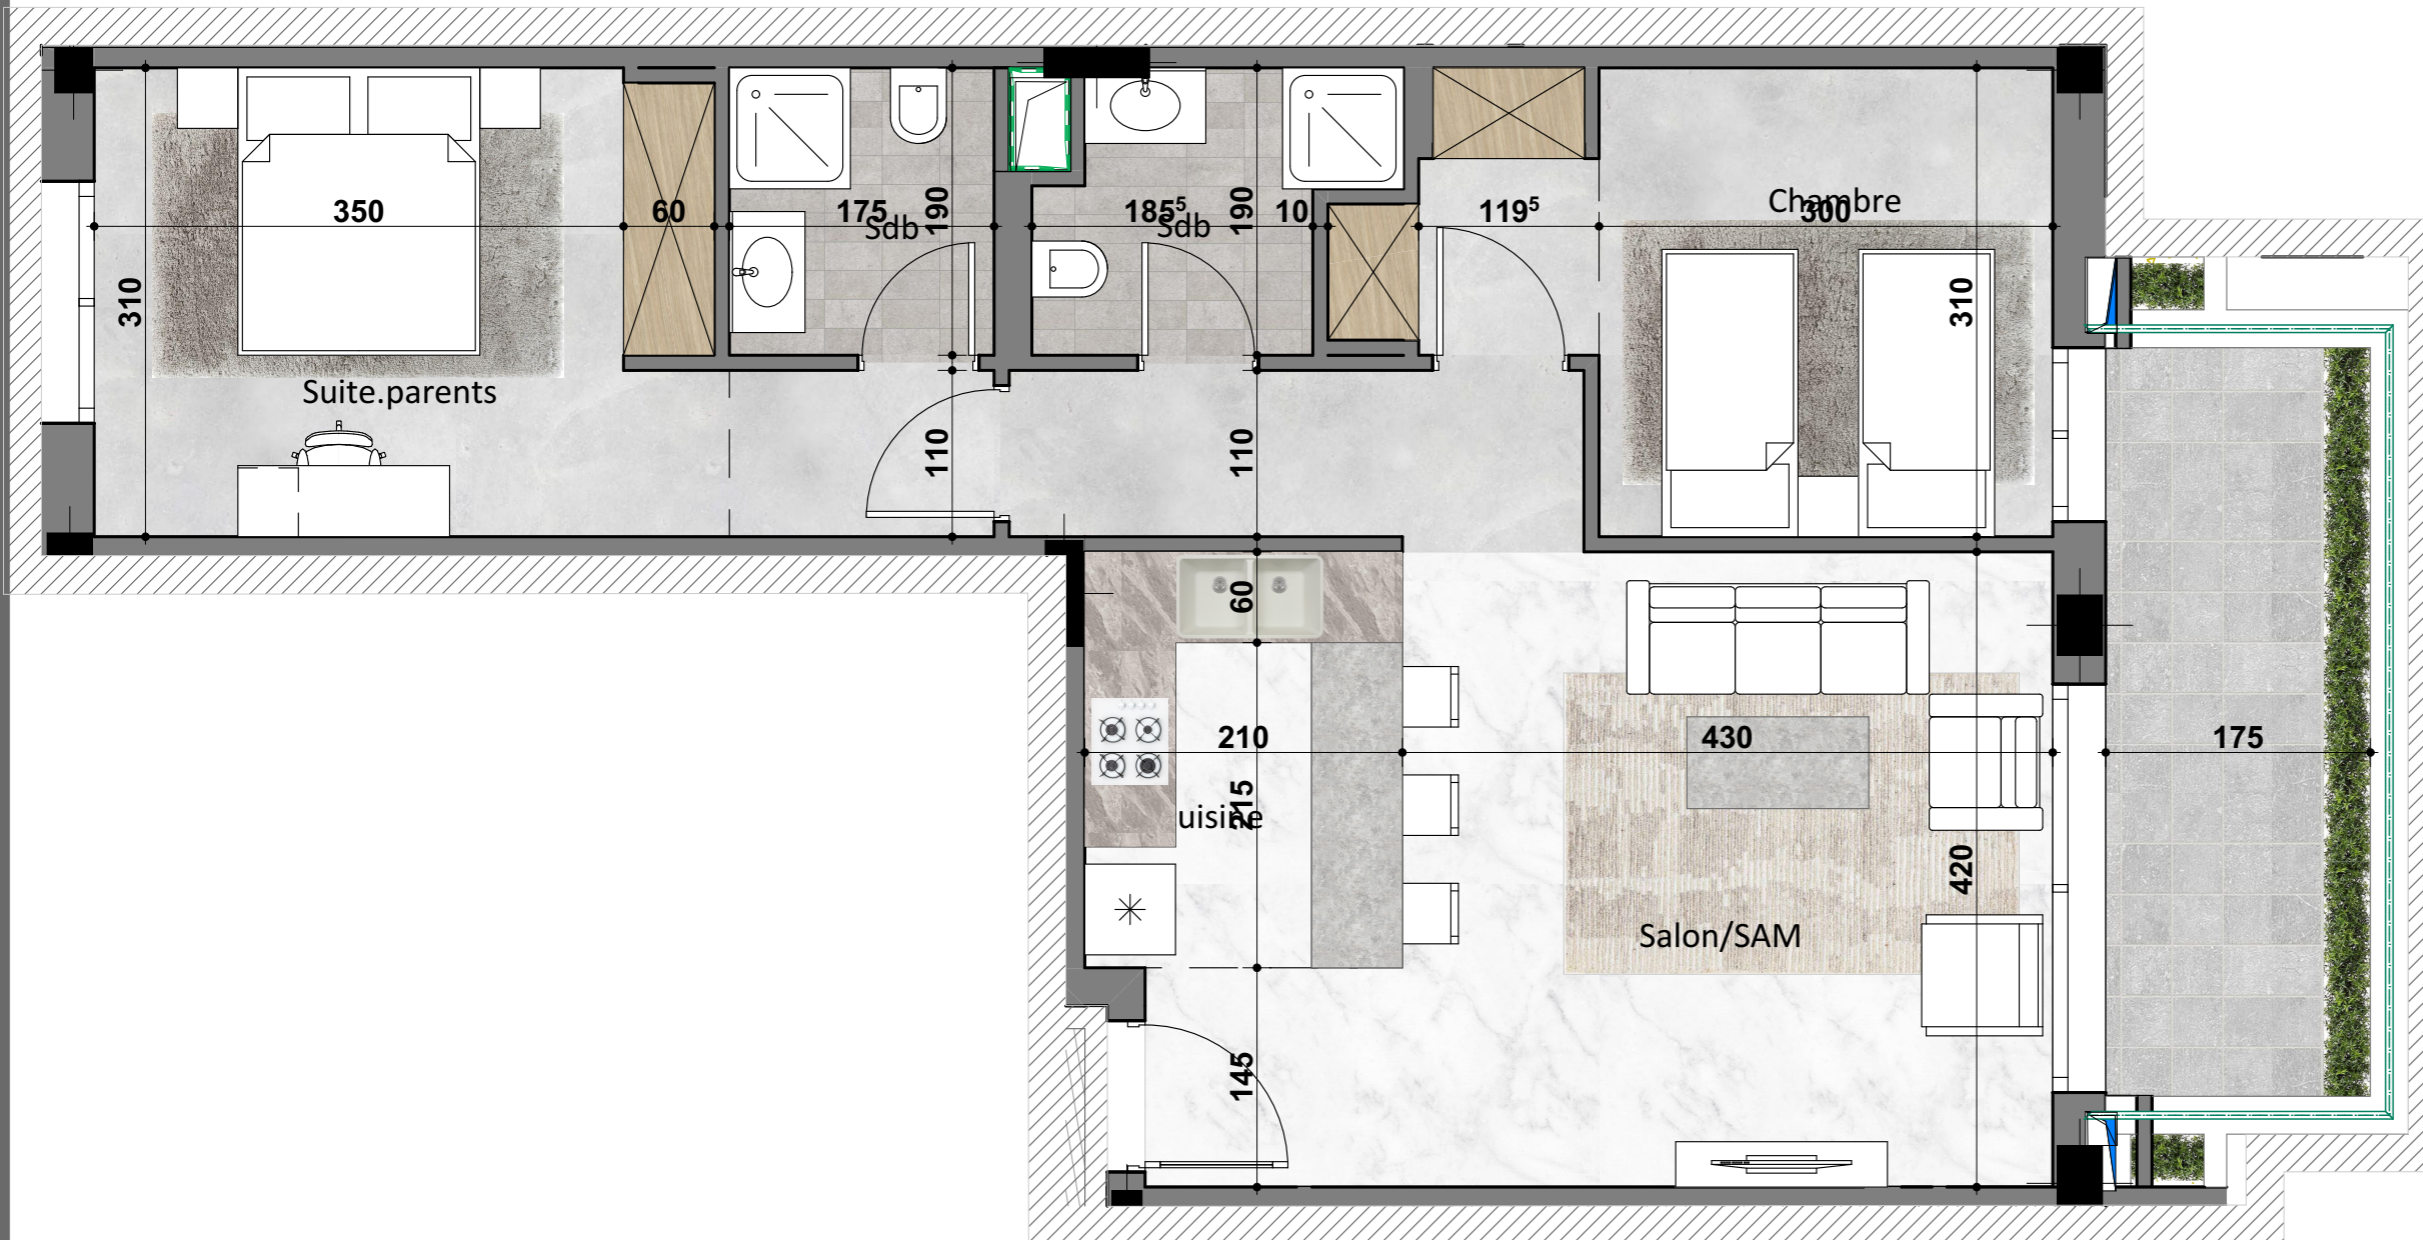

Appartement N°:

E1.6 - E.2.6 - E.3.6 - E.4.6 - E.5.5 - E.6.5

" RESIDENCE REGALIA "

ENSEMBLE RÉSIDENTIEL EN R+7 AVEC SOUS - SOL

SIS A AIN ZAGHOUANE

Désignation :

Niveau :

Type de logement : S+2

SURFACE TOTALE COUVERTE 100.82 m²

SURFACE SEMI/NON COUVERTE -

DONT SURFACE COMMUNE 14.65 m²

DONT SURFACE HORS OEUVRE 86.17 m²

BLOC D

Ce plan et ses différentes dimensions sont données à titre indicatif.
Ils peuvent être légèrement modifiés lors de l'exécution des travaux