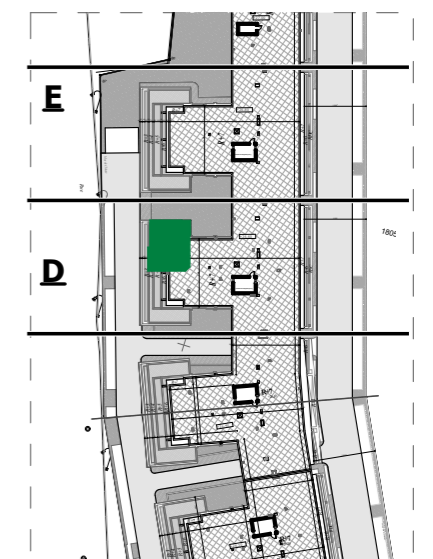

Appartement N°:

E.1.3 -E.2.3 -E.3.3

" RESIDENCE REGALIA "

ENSEMBLE RÉSIDENTIEL EN R+7 AVEC SOUS - SOL

SIS A AIN ZAGHOUANE

Désignation :

Niveau :

Type de logement : S+2

SURFACE TOTALE COUVERTE 109.14 m²

SURFACE SEMI/NON COUVERTE -

DONT SURFACE COMMUNE 15.86 m²

DONT SURFACE HORS OEUVRE 93.28 m²

BLOC D

Février - 2024

Ce plan et ses différentes dimensions sont données à titre indicatif.
Ils peuvent être légèrement modifiés lors de l'exécution des travaux