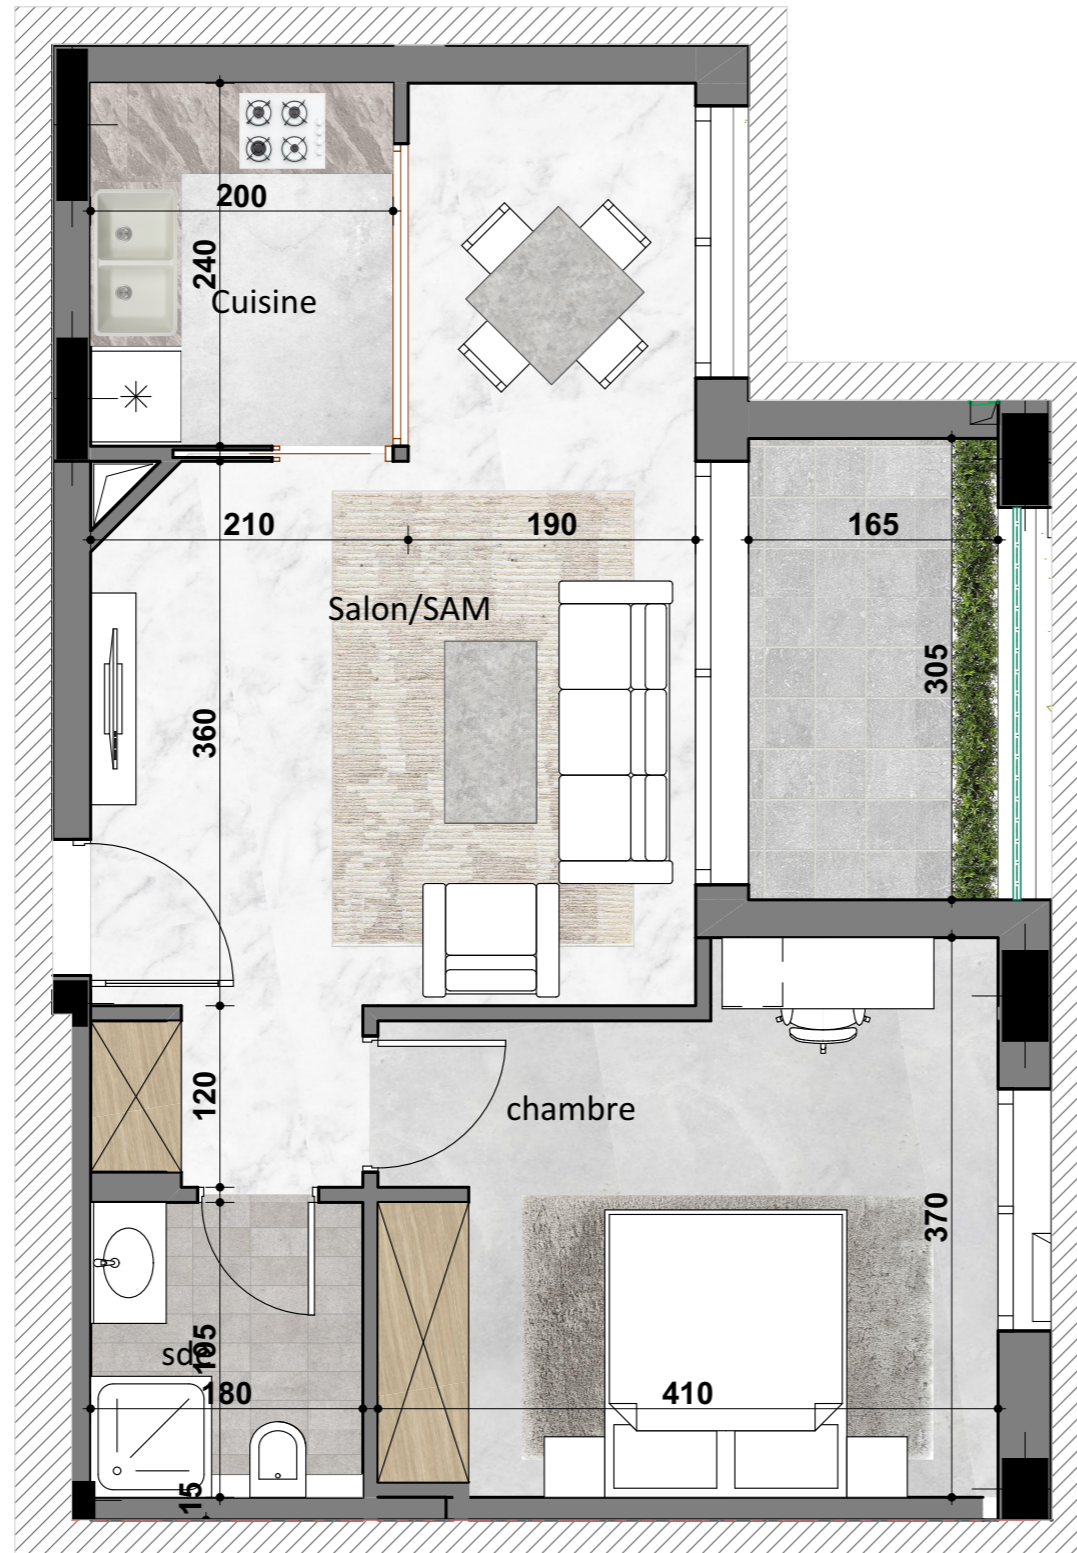

Appartement N°:

E.0.7

" RESIDENCE REGALIA "

ENSEMBLE RÉSIDENTIEL EN R+7 AVEC SOUS - SOL

SIS A AIN ZAGHOUANE

Désignation : E. 0.7

Niveau : RDC

Type de logement : S+1

SURFACE TOTALE COUVERTE 69.32 m²

SURFACE SEMI/NON COUVERTE -

DONT SURFACE COMMUNE 10.07 m²

DONT SURFACE HORS OEUVRE 59.25 m²

BLOC D

Ce plan et ses différentes dimensions sont données à titre indicatif.
Ils peuvent être légèrement modifiés lors de l'exécution des travaux