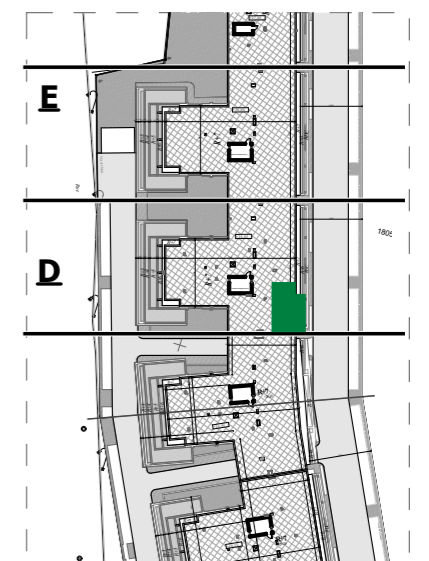

Appartement N°:

E.0.7

" RESIDENCE REGALIA "

ENSEMBLE RÉSIDENTIEL EN R+7 AVEC SOUS - SOL

SIS A AIN ZAGHOUANE

Désignation : E. 0.7

Niveau : RDC

Type de logement : S+1

SURFACE TOTALE COUVERTE 69.32 m²

SURFACE SEMI/NON COUVERTE -

DONT SURFACE COMMUNE 10.07 m²

DONT SURFACE HORS OEUVRE 59.25 m²

BLOC D

Ce plan et ses différentes dimensions sont données à titre indicatif.
Ils peuvent être légèrement modifiés lors de l'exécution des travaux