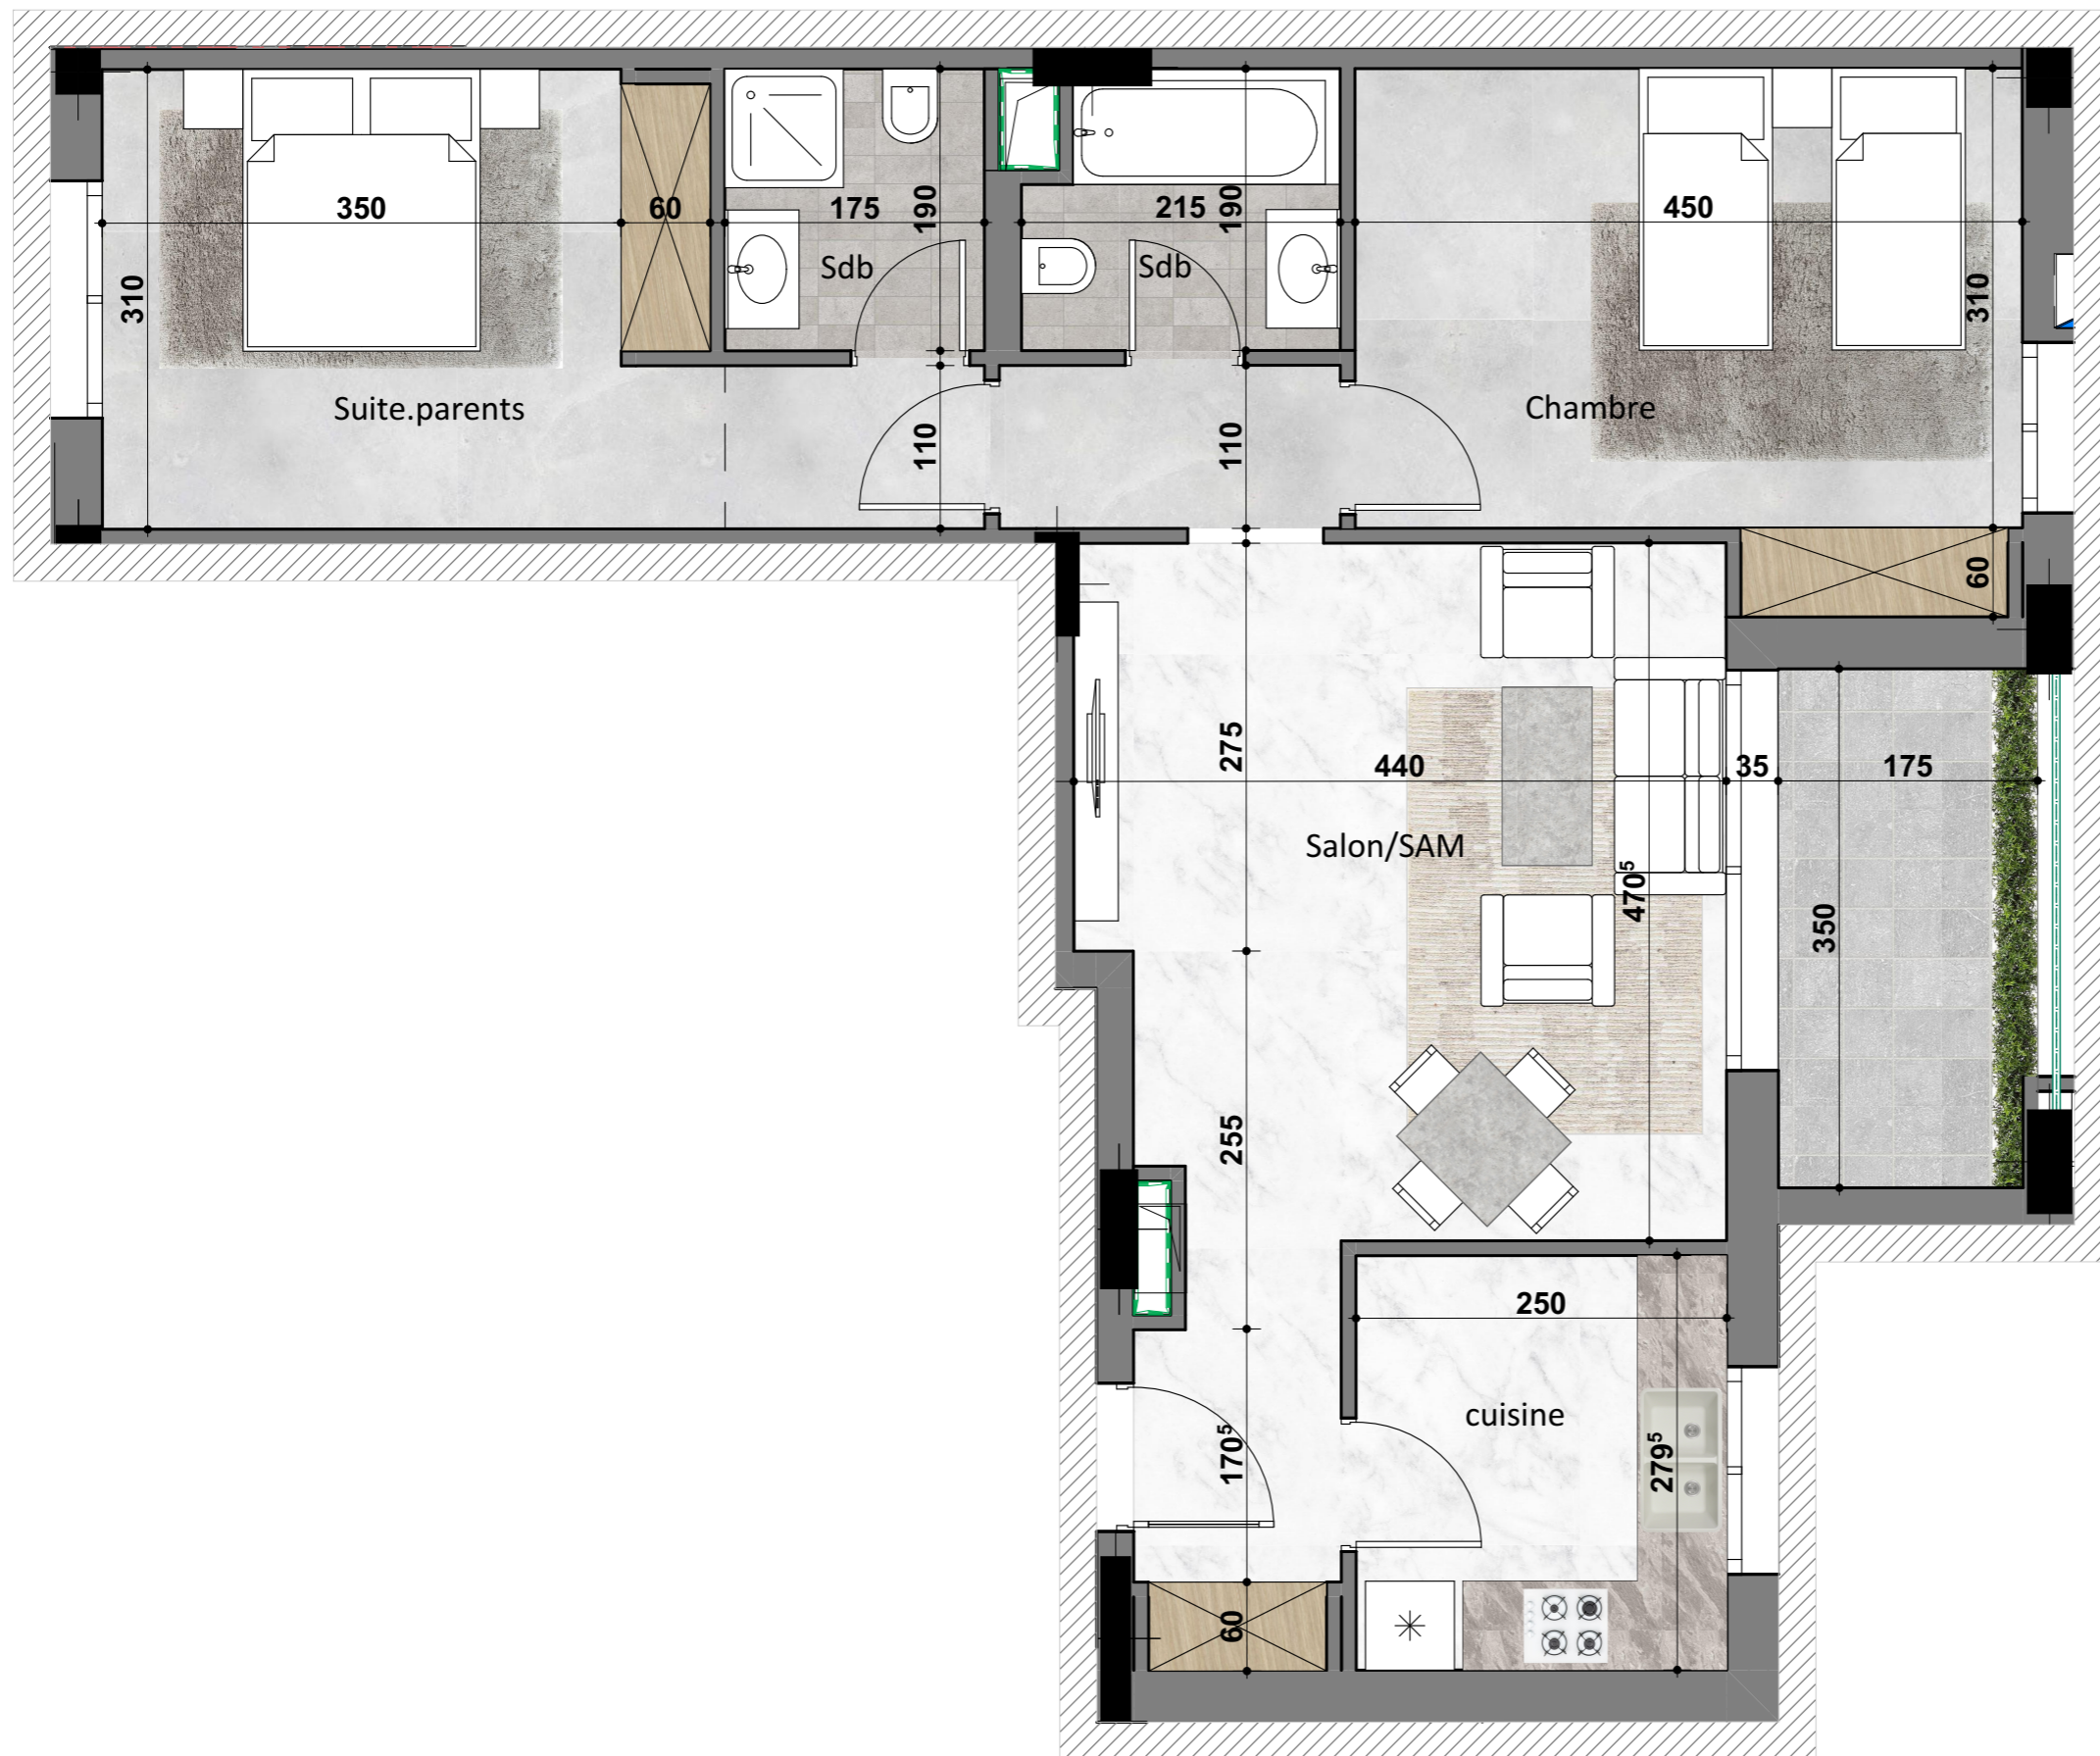

Appartement N°:

E.0.6

" RESIDENCE REGALIA "

ENSEMBLE RÉSIDENTIEL EN R+7 AVEC SOUS - SOL
SIS A AIN ZAGHOUANE

Désignation : E. 0.6

Niveau : RDC

Type de logement : S+2

SURFACE TOTALE COUVERTE 108.23 m²

SURFACE SEMI/NON COUVERTE -

DONT SURFACE COMMUNE 15.73 m²

DONT SURFACE HORS OEUVRE 92.50 m²

BLOC D

Ce plan et ses différentes dimensions sont données à titre indicatif.
Ils peuvent être légèrement modifiés lors de l'exécution des travaux