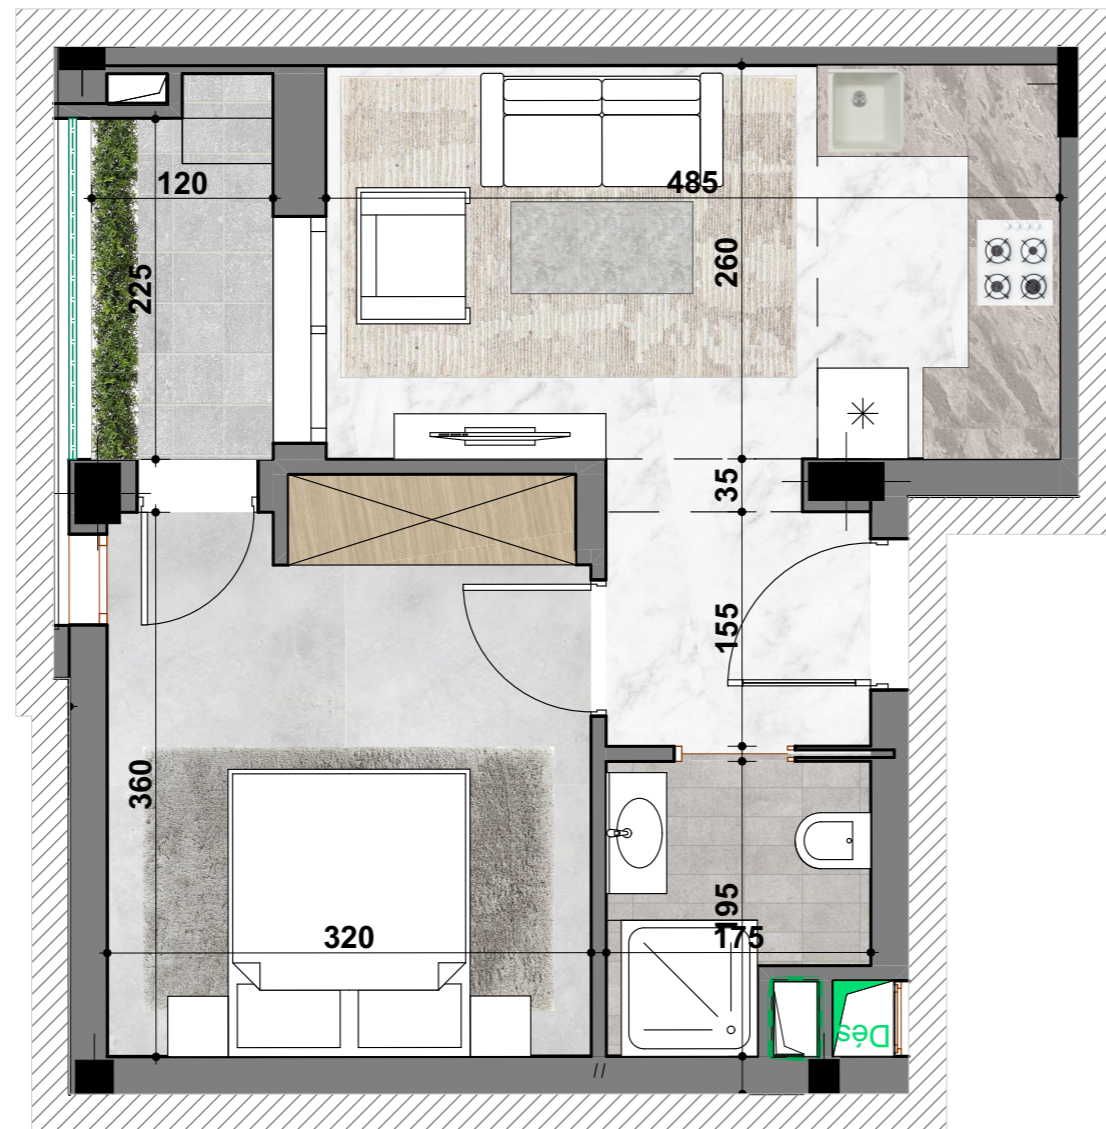

Appartement N°:

E.0.5 - E.1.5 - E.2.5 - E.3.5 - E.4.5 - E.5.4 - E.6.4 - E.7.3

" RESIDENCE REGALIA "

ENSEMBLE RÉSIDENTIEL EN R+7 AVEC SOUS - SOL

SIS A AIN ZAGHOUANE

Désignation :

Niveau :

Type de logement : S+1

SURFACE TOTALE COUVERTE 49.02 m²

SURFACE SEMI/NON COUVERTE -

DONT SURFACE COMMUNE 7.12 m²

DONT SURFACE HORS OEUVRE 41.90 m²

BLOC D

Février - 2024

Ce plan et ses différentes dimensions sont données à titre indicatif.
Ils peuvent être légèrement modifiés lors de l'exécution des travaux