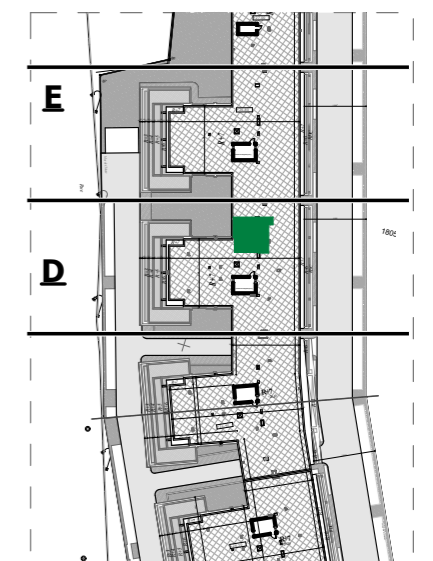

Appartement N°:

E.0.5 - E.1.5 - E.2.5 - E.3.5 - E.4.5 - E.5.4 - E.6.4 - E.7.3

" RESIDENCE REGALIA "

ENSEMBLE RÉSIDENTIEL EN R+7 AVEC SOUS - SOL

SIS A AIN ZAGHOUANE

Désignation :

Niveau :

Type de logement : S+1

SURFACE TOTALE COUVERTE 49.02 m²

SURFACE SEMI/NON COUVERTE -

DONT SURFACE COMMUNE 7.12 m²

DONT SURFACE HORS OEUVRE 41.90 m²

BLOC D

Février - 2024

Ce plan et ses différentes dimensions sont données à titre indicatif.
Ils peuvent être légèrement modifiés lors de l'exécution des travaux