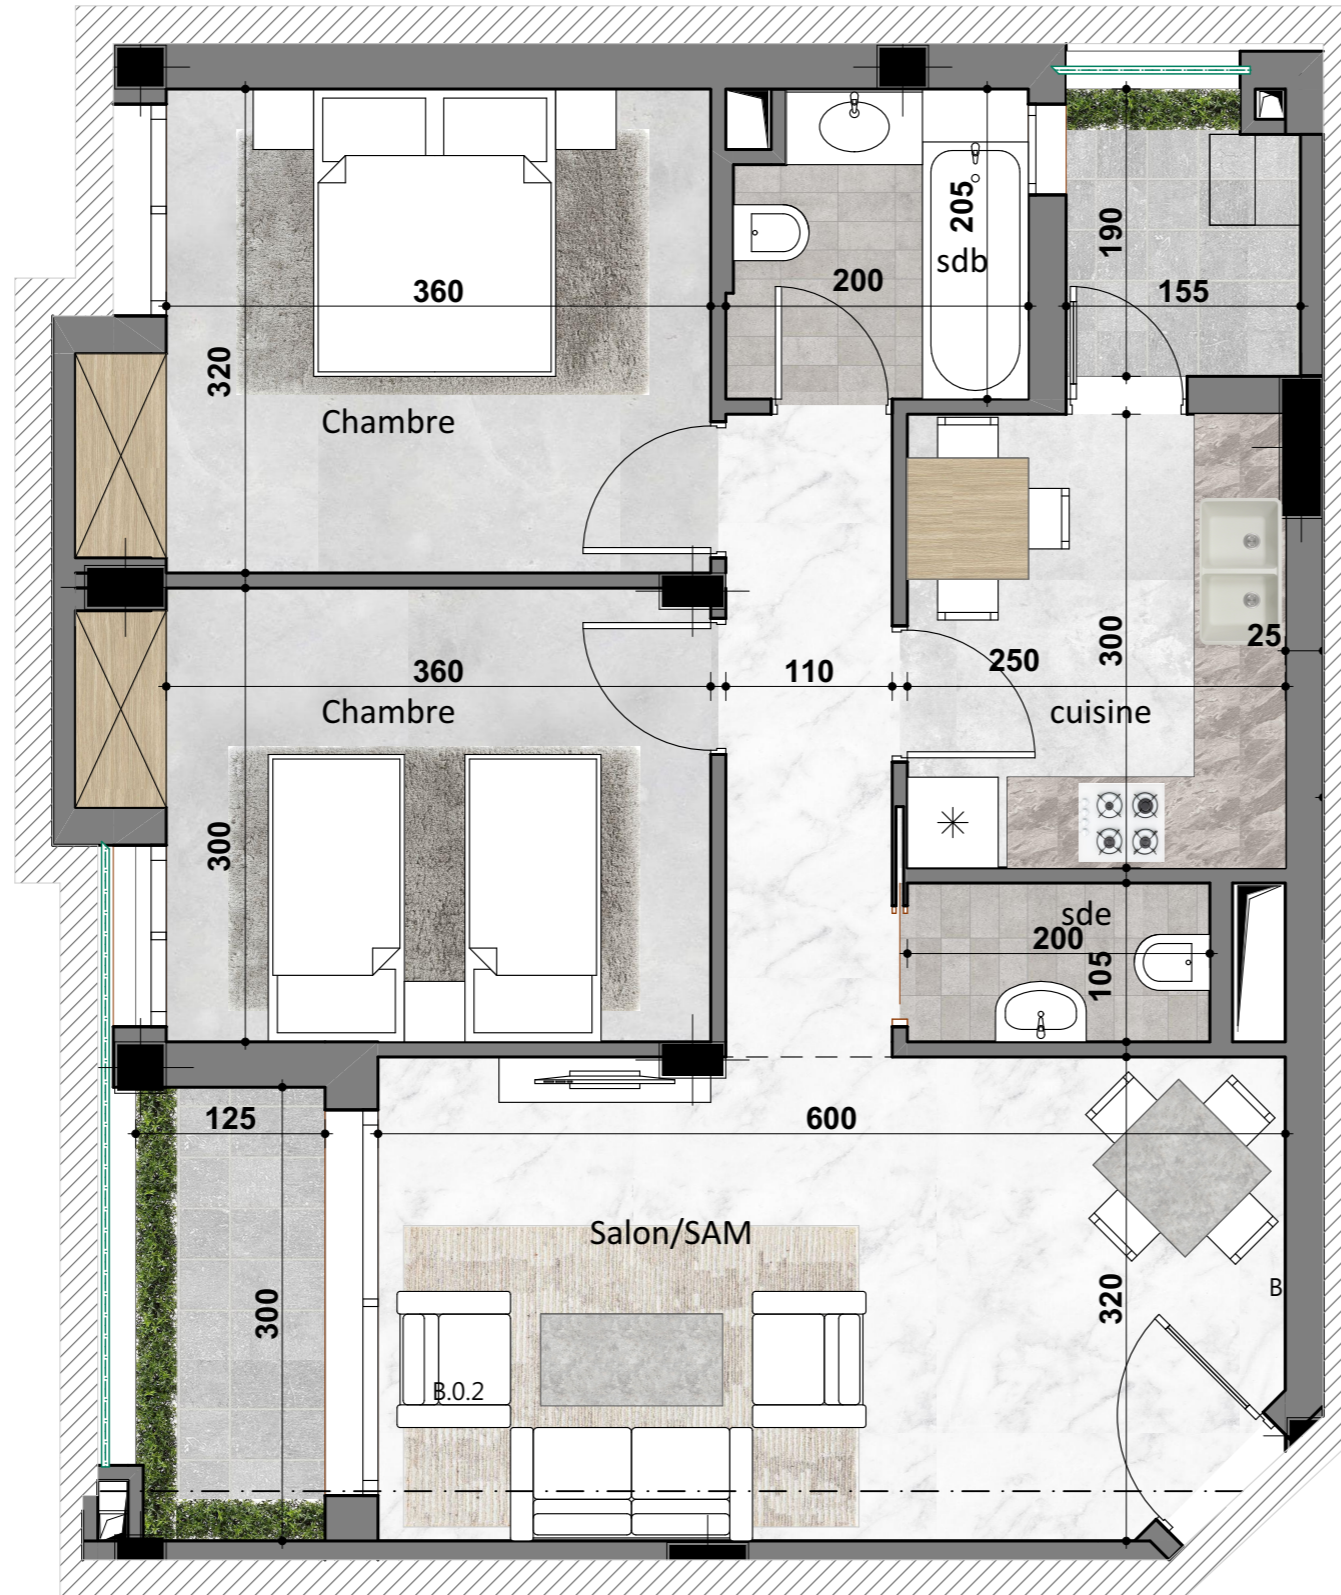

Appartement N°:

E.0.3

" RESIDENCE REGALIA "

ENSEMBLE RÉSIDENTIEL EN R+7 AVEC SOUS - SOL

SIS A AIN ZAGHOUANE

Désignation : E. 0.3

Niveau :

Type de logement : S+2

SURFACE TOTALE COUVERTE 94.45 m²

SURFACE SEMI/NON COUVERTE -

DONT SURFACE COMMUNE 13.72 m²

DONT SURFACE HORS OEUVRE 80.73 m²

BLOC D

Ce plan et ses différentes dimensions sont données à titre indicatif.
Ils peuvent être légèrement modifiés lors de l'exécution des travaux