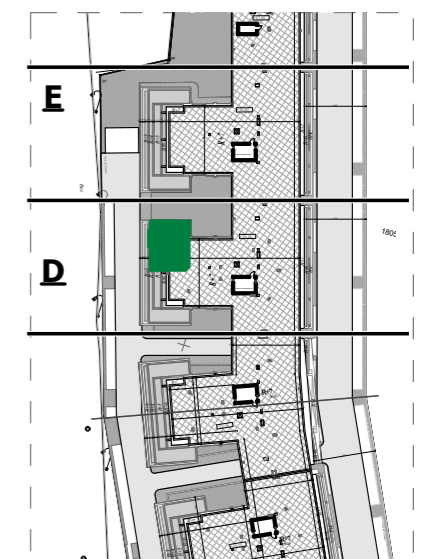

Appartement N°:

E.0.3

" RESIDENCE REGALIA "

ENSEMBLE RÉSIDENTIEL EN R+7 AVEC SOUS - SOL

SIS A AIN ZAGHOUANE

Désignation : E. 0.3

Niveau :

Type de logement : S+2

SURFACE TOTALE COUVERTE 94.45 m²

SURFACE SEMI/NON COUVERTE -

DONT SURFACE COMMUNE 13.72 m²

DONT SURFACE HORS OEUVRE 80.73 m²

BLOC D

Ce plan et ses différentes dimensions sont données à titre indicatif.
Ils peuvent être légèrement modifiés lors de l'exécution des travaux