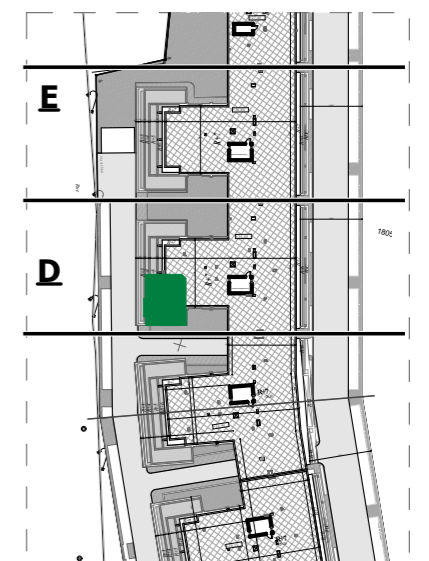

Appartement N°:

E.0.2

" RESIDENCE REGALIA "

ENSEMBLE RÉSIDENTIEL EN R+7 AVEC SOUS - SOL

SIS A AIN ZAGHOUANE

Désignation : E. 0.2

Niveau :

Type de logement : S+2

SURFACE TOTALE COUVERTE 94.45 m²

SURFACE SEMI/NON COUVERTE -

DONT SURFACE COMMUNE 13.72 m²

DONT SURFACE HORS OEUVRE 80.73 m²

BLOC D

Ce plan et ses différentes dimensions sont données à titre indicatif.
Ils peuvent être légèrement modifiés lors de l'exécution des travaux