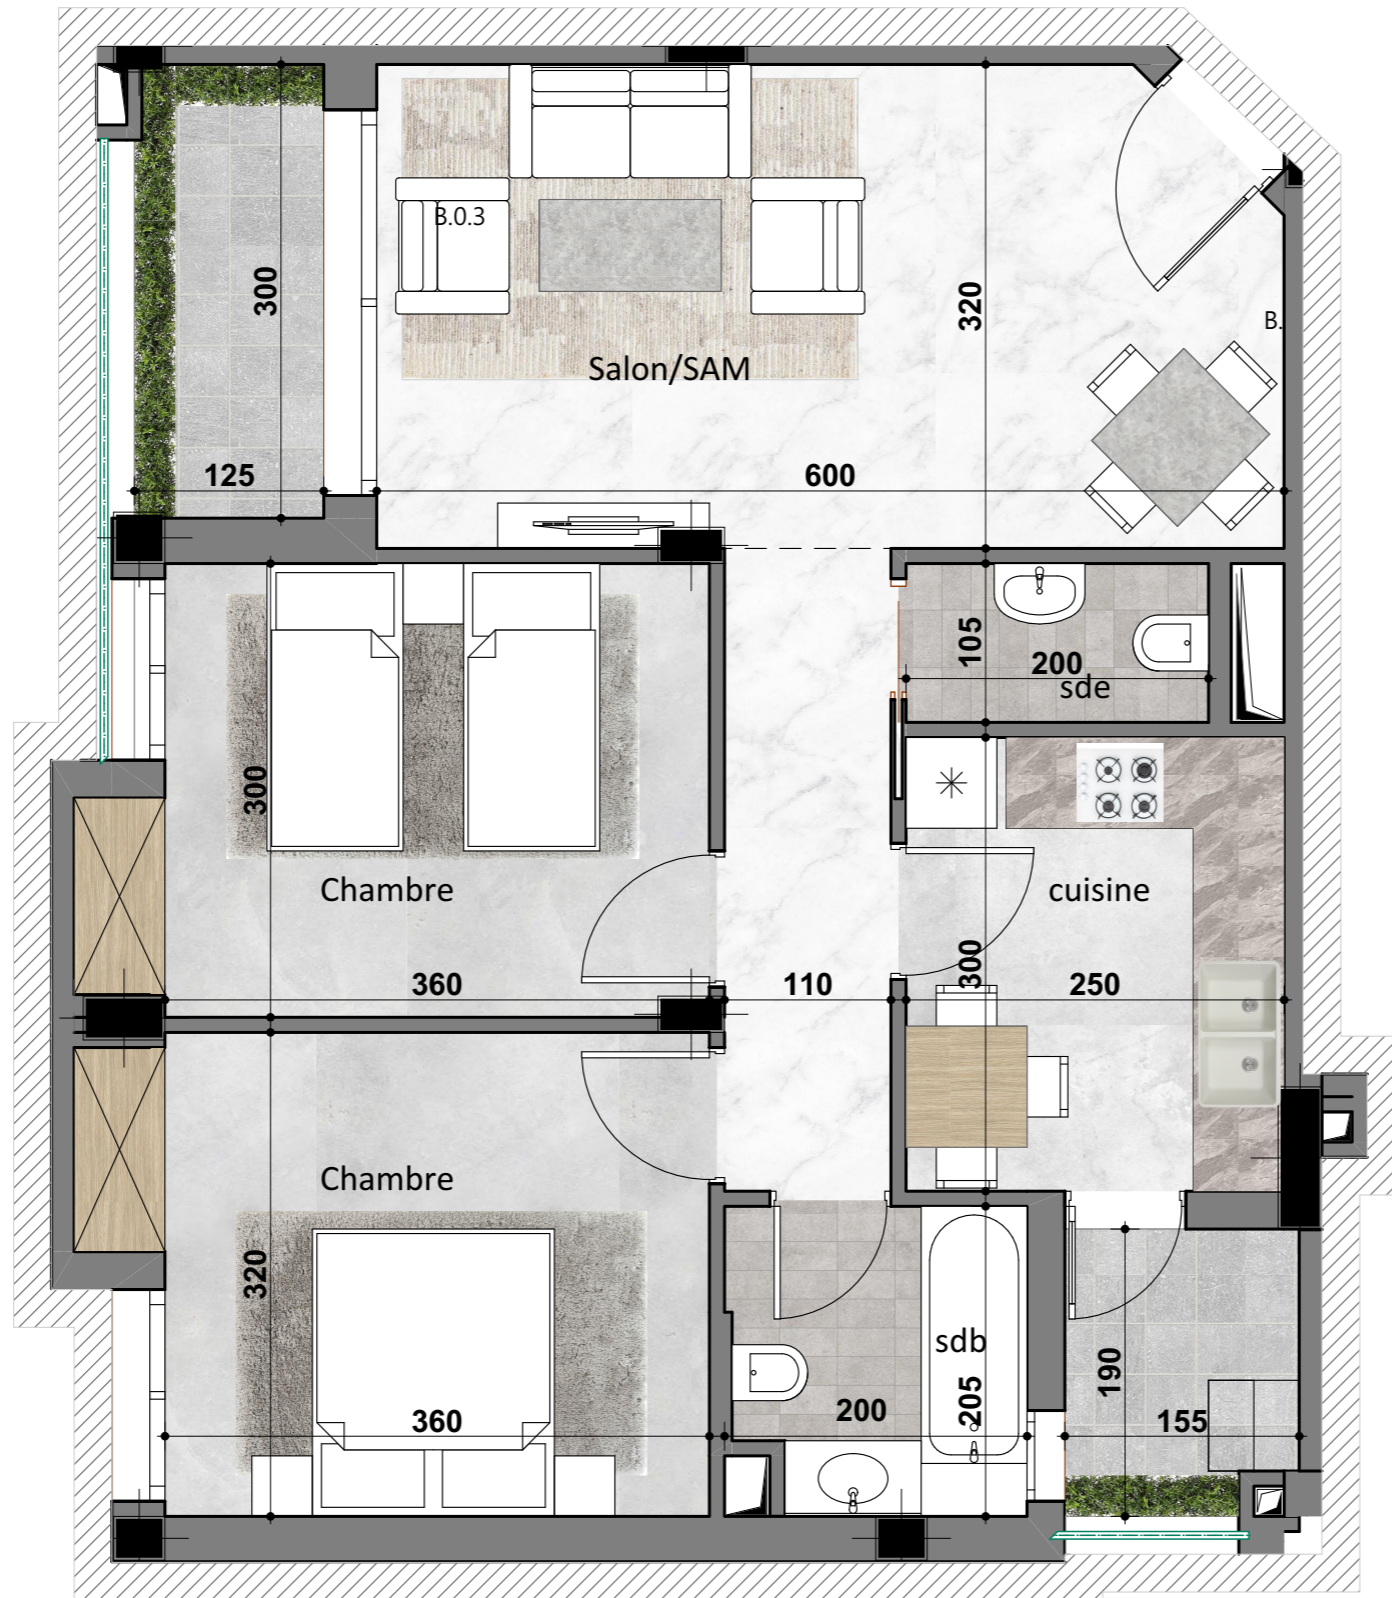

Appartement N°:

E.0.2

" RESIDENCE REGALIA "

ENSEMBLE RÉSIDENTIEL EN R+7 AVEC SOUS - SOL

SIS A AIN ZAGHOUANE

Désignation : E. 0.2

Niveau :

Type de logement : S+2

SURFACE TOTALE COUVERTE 94.45 m²

SURFACE SEMI/NON COUVERTE -

DONT SURFACE COMMUNE 13.72 m²

DONT SURFACE HORS OEUVRE 80.73 m²

BLOC D

Ce plan et ses différentes dimensions sont données à titre indicatif.
Ils peuvent être légèrement modifiés lors de l'exécution des travaux