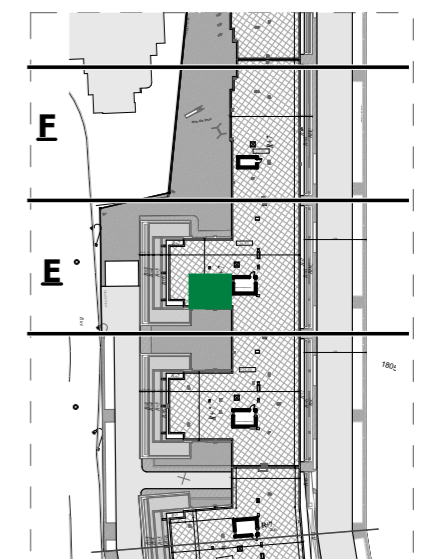

## " RESIDENCE REGALIA "

ENSEMBLE RÉSIDENTIEL EN R+7 AVEC SOUS - SOL

SIS A AIN ZAGHOUANE

Désignation :

Niveau :

Type de logement : S+1

**SURFACE TOTALE COUVERTE** 63.67 m<sup>2</sup>

**SURFACE SEMI/NON COUVERTE** -

DONT SURFACE COMMUNE 9.25 m<sup>2</sup>

DONT SURFACE HORS OEUVRE 54.42 m<sup>2</sup>

BLOC D

Février - 2024

Ce plan et ses différentes dimensions sont données à titre indicatif.  
Ils peuvent être légèrement modifiés lors de l'exécution des travaux