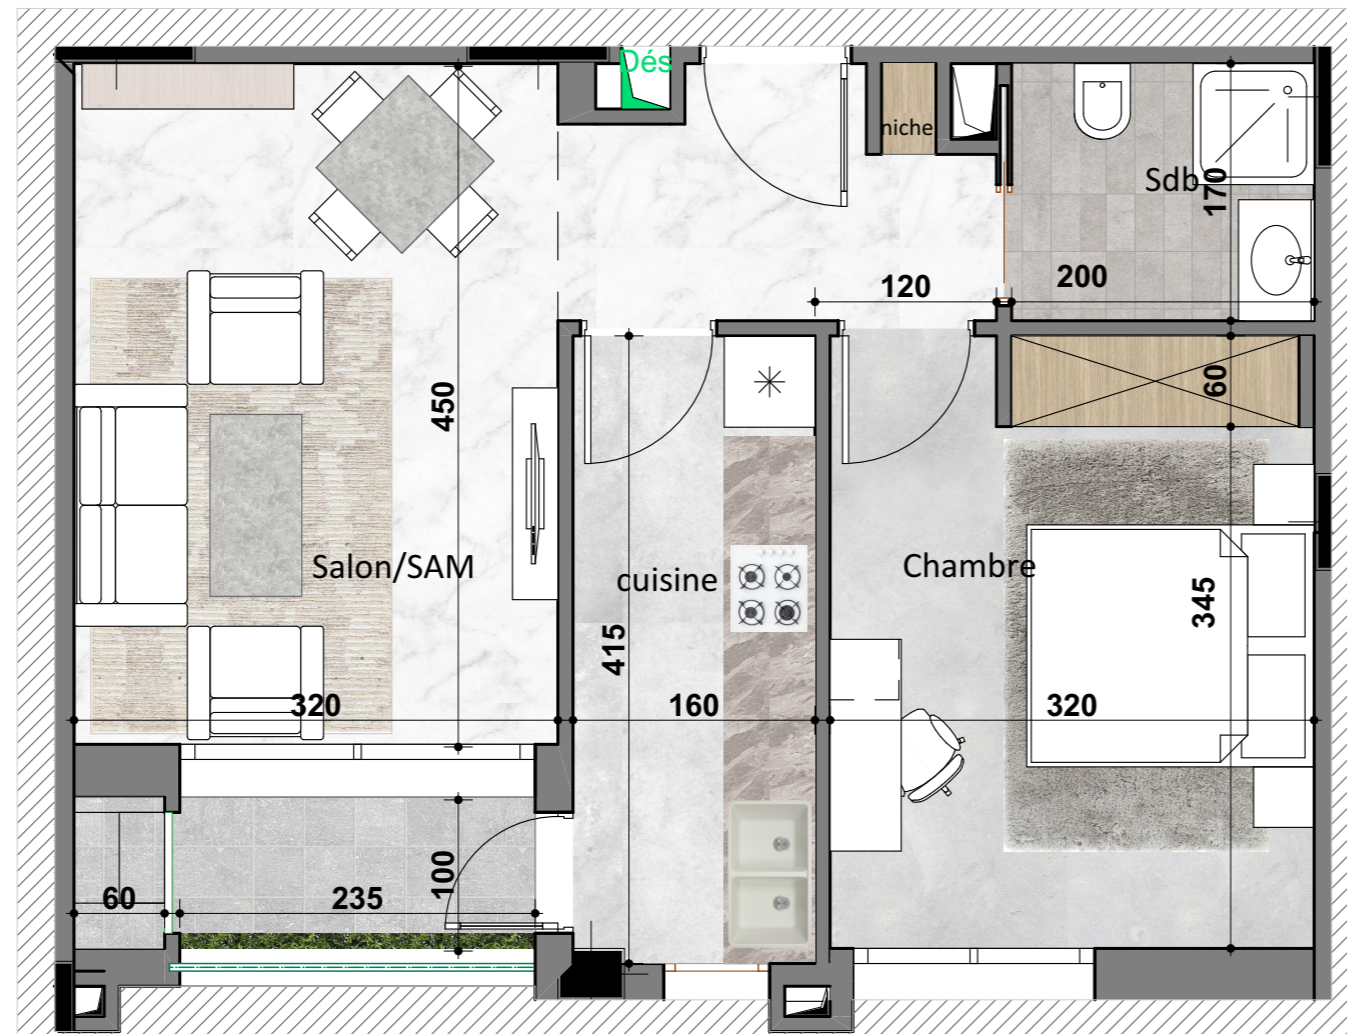

Appartement N°:

E.0.1 - E.1.1 - E.2.1 - E.3.1 - E.4.1 - E.5.1 - E.6.1

## " RESIDENCE REGALIA "

ENSEMBLE RÉSIDENTIEL EN R+7 AVEC SOUS - SOL

SIS A AIN ZAGHOUANE

Désignation :

Niveau :

Type de logement : S+1

**SURFACE TOTALE COUVERTE** 63.67 m<sup>2</sup>

**SURFACE SEMI/NON COUVERTE** -

DONT SURFACE COMMUNE 9.25 m<sup>2</sup>

DONT SURFACE HORS OEUVRE 54.42 m<sup>2</sup>

BLOC D

Février - 2024

Ce plan et ses différentes dimensions sont données à titre indicatif.  
Ils peuvent être légèrement modifiés lors de l'exécution des travaux